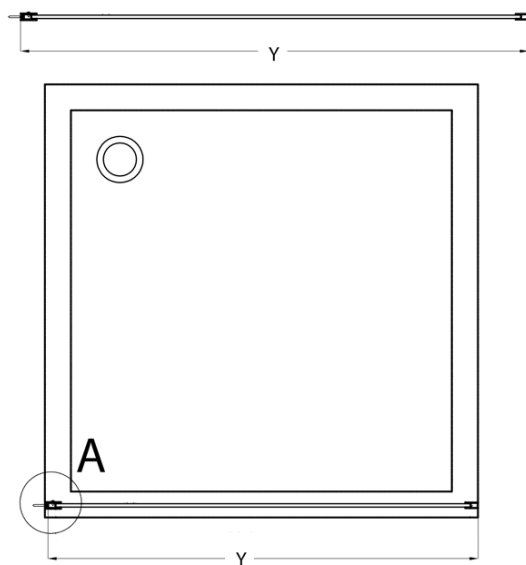

Objednací kód: CB110

Základní informace

Značka: Gelco
Série: CURE BLACK

Rozměry

Výška: 2000 mm
Hloubka: 1100 mm

Parametry

Barva profilu: Černá mat
Tvar: Jednotěnná pevná
Typ výplně: Čiré sklo
Úprava skla: Coated glass
Tloušťka skla: 8 mm
Hmotnost / ks: 57.0 kg
Balení: 1 ks
Záruka: 2 roky

Doporučujeme přikoupit

1 ks CURE BLACK přídatný panel 350mm, čiré sklo (Objednací kód: CB350)

Náhradní díly

CURE BLACK stěnový profil, černá mat (Objednací kód: CB01)
CURE BLACK náhradní vzpěra 1000mm, černá mat (Objednací kód: CBSB100)
CURE BLACK set (4 ks) krytek šroubů, černá mat (Objednací kód: CB03)
CURE BLACK úchyt vzpěry, černá mat (Objednací kód: CB02)

Technický list

TYP	Y
CB70	680-695
CB80	780-795
CB90	880-895
CB100	980-995
CB110	1080-1095

TYP	X
CB70+CB350	686-701
CB80 +CB350	786-801
CB90 +CB350	886-901
CB100 +CB350	986-1001
CB110 +CB350	1086-1101