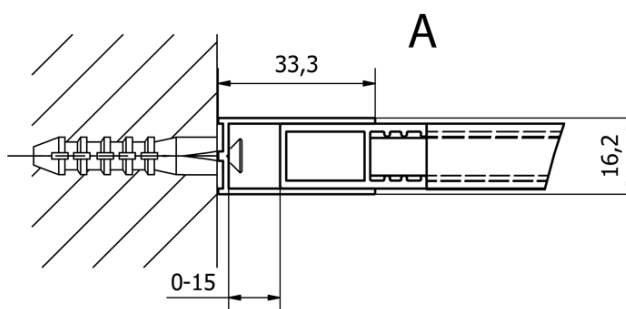

Objednací kód: CB110

Základní informace

Značka: Gelco
Série: CURE BLACK

Rozměry

Výška: 2000 mm
Hloubka: 1100 mm

Parametry

Barva profilu: Černá mat
Tvar: Jednotěnná pevná
Typ výplně: Čiré sklo
Úprava skla: Coated glass
Tloušťka skla: 8 mm
Hmotnost / ks: 57.0 kg
Balení: 1 ks
Záruka: 2 roky

Doporučujeme přikoupit

1 ks CURE BLACK přídatný panel 350mm, čiré sklo (Objednací kód: CB350)

Náhradní díly

CURE BLACK stěnový profil, černá mat (Objednací kód: CB01)
CURE BLACK náhradní vzpěra 1000mm, černá mat (Objednací kód: CBSB100)
CURE BLACK set (4 ks) krytek šroubů, černá mat (Objednací kód: CB03)
CURE BLACK úchyt vzpěry, černá mat (Objednací kód: CB02)

Technický list

TYP	Y
CB70	680-695
CB80	780-795
CB90	880-895
CB100	980-995
CB110	1080-1095

TYP	X
CB70+CB350	686-701
CB80 +CB350	786-801
CB90 +CB350	886-901
CB100 +CB350	986-1001
CB110 +CB350	1086-1101