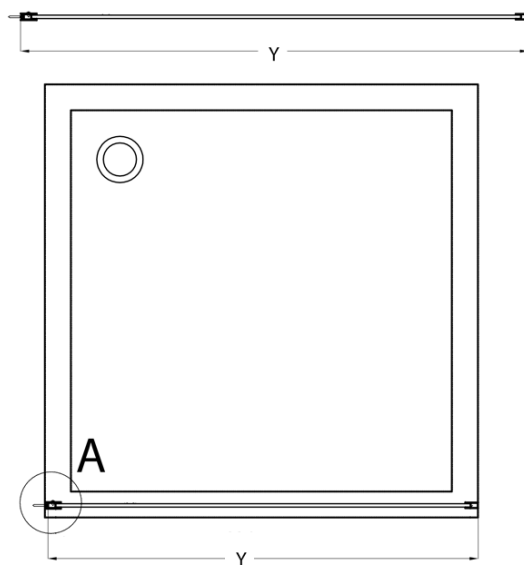

Objednací kód: CB110

Základní informace

Značka: Gelco
Série: CURE BLACK

Rozměry

Výška: 2000 mm
Hloubka: 1100 mm

Parametry

Barva profilu: Černá mat
Tvar: Jednotěnná pevná
Typ výplně: Čiré sklo
Úprava skla: Coated glass
Tloušťka skla: 8 mm
Hmotnost / ks: 53.9 kg
Balení: 1 ks
Záruka: 2 roky

Doporučujeme přikoupit

1 ks CURE BLACK přídatný panel 350mm, čiré sklo (Objednací kód: CB350)

Náhradní díly

CURE BLACK stěnový profil, černá mat (Objednací kód: CB01)
CURE BLACK náhradní vzpěra 1000mm, černá mat (Objednací kód: CBSB100)
CURE BLACK set (4 ks) krytek šroubů, černá mat (Objednací kód: CB03)
CURE BLACK úchyt vzpěry, černá mat (Objednací kód: CB02)

Technický list

TYP	Y
CB70	680-695
CB80	780-795
CB90	880-895
CB100	980-995
CB110	1080-1095

TYP	X
CB70+CB350	686-701
CB80 +CB350	786-801
CB90 +CB350	886-901
CB100 +CB350	986-1001
CB110 +CB350	1086-1101