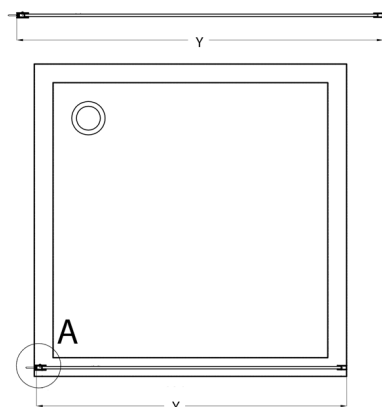

Objednací kód: CB110

Rozměry

Výška: 2000 mm

Hloubka: 1100 mm

Parametry

Záruka: 2 roky

Technický list

TYP	Y
CB70	680-695
CB80	780-795
CB90	880-895
CB100	980-995
CB110	1080-1095

TYP	X
CB70+CB350	686-701
CB80 +CB350	786-801
CB90 +CB350	886-901
CB100 +CB350	986-1001
CB110 +CB350	1086-1101