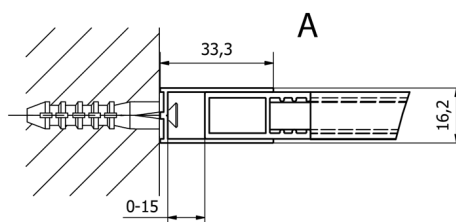

Objednací kód: CB110

Rozměry

Výška: 2000 mm

Hloubka: 1100 mm

Parametry

Záruka: 2 roky

Technický list

TYP	Y
CB70	680-695
CB80	780-795
CB90	880-895
CB100	980-995
CB110	1080-1095

TYP	X
CB70+CB350	686-701
CB80 +CB350	786-801
CB90 +CB350	886-901
CB100 +CB350	986-1001
CB110 +CB350	1086-1101