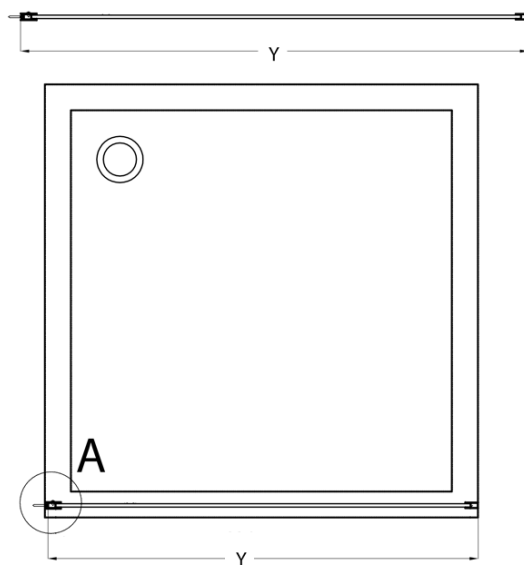

Objednací kód: CB100

Základní informace

Značka: Gelco
Série: CURE BLACK

Rozměry

Výška: 2000 mm
Hloubka: 1000 mm

Parametry

Barva profilu: Černá mat
Tvar: Jednostěnná pevná
Typ výplně: Čiré sklo
Úprava skla: Coated glass
Tloušťka skla: 8 mm
Hmotnost / ks: 43.0 kg
Balení: 1 ks
Záruka: 2 roky

Doporučujeme přikoupit

1 ks CURE BLACK přídatný panel 350mm, čiré sklo (Objednací kód: CB350)

Náhradní díly

CURE BLACK stěnový profil, černá mat (Objednací kód: CB01)
CURE BLACK náhradní vzpěra 1000mm, černá mat (Objednací kód: CBSB100)
CURE BLACK set (4 ks) krytek šroubů, černá mat (Objednací kód: CB03)
CURE BLACK úchyt vzpěry, černá mat (Objednací kód: CB02)

Technický list

TYP	Y
CB70	680-695
CB80	780-795
CB90	880-895
CB100	980-995
CB110	1080-1095

TYP	X
CB70+CB350	686-701
CB80 +CB350	786-801
CB90 +CB350	886-901
CB100 +CB350	986-1001
CB110 +CB350	1086-1101