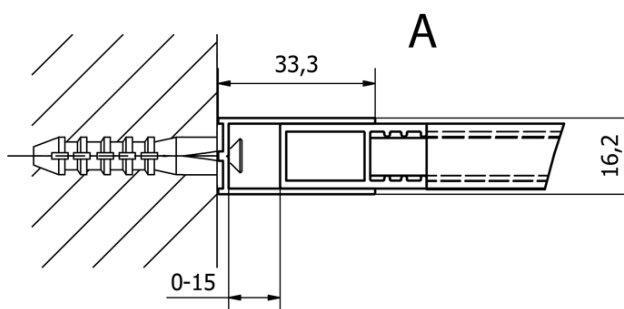

Objednací kód: CB100

Základní informace

Značka: Gelco
Série: CURE BLACK

Rozměry

Výška: 2000 mm
Hloubka: 1000 mm

Parametry

Barva profilu: Černá mat
Tvar: Jednostěnná pevná
Typ výplně: Čiré sklo
Úprava skla: Coated glass
Tloušťka skla: 8 mm
Hmotnost / ks: 43.0 kg
Balení: 1 ks
Záruka: 2 roky

Doporučujeme přikoupit

1 ks CURE BLACK přídatný panel 350mm, čiré sklo (Objednací kód: CB350)

Náhradní díly

CURE BLACK stěnový profil, černá mat (Objednací kód: CB01)
CURE BLACK náhradní vzpěra 1000mm, černá mat (Objednací kód: CBSB100)
CURE BLACK set (4 ks) krytek šroubů, černá mat (Objednací kód: CB03)
CURE BLACK úchyt vzpěry, černá mat (Objednací kód: CB02)

Technický list

TYP	Y
CB70	680-695
CB80	780-795
CB90	880-895
CB100	980-995
CB110	1080-1095

TYP	X
CB70+CB350	686-701
CB80 +CB350	786-801
CB90 +CB350	886-901
CB100 +CB350	986-1001
CB110 +CB350	1086-1101