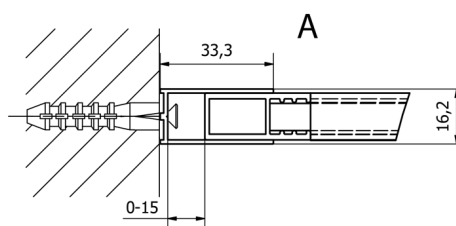

CURE BLACK sprchová zástěna 1000mm, čiré sklo

Objednací kód: CB100

Rozměry

Výška: 2000 mm

Hloubka: 1000 mm

Parametry

Záruka: 2 roky

Technický list

TYP	Y
CB70	680-695
CB80	780-795
CB90	880-895
CB100	980-995
CB110	1080-1095

TYP	X
CB70+CB350	686-701
CB80 +CB350	786-801
CB90 +CB350	886-901
CB100 +CB350	986-1001
CB110 +CB350	1086-1101