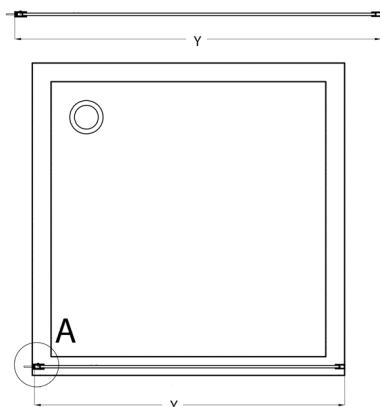

CURE BLACK sprchová zástěna 1000mm, čiré sklo

Objednací kód: CB100

Rozměry

Výška: 2000 mm

Hloubka: 1000 mm

Parametry

Záruka: 2 roky

Technický list

TYP	Y
CB70	680-695
CB80	780-795
CB90	880-895
CB100	980-995
CB110	1080-1095

TYP	X
CB70+CB350	686-701
CB80 +CB350	786-801
CB90 +CB350	886-901
CB100 +CB350	986-1001
CB110 +CB350	1086-1101