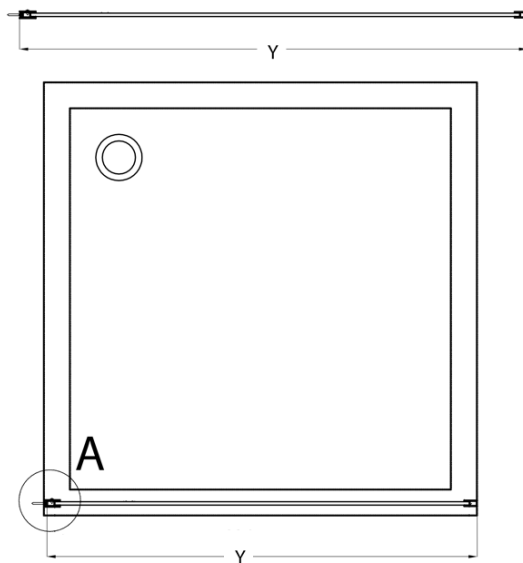

Technický list

TYP	Y
CB70	680-695
CB80	780-795
CB90	880-895
CB100	980-995
CB110	1080-1095