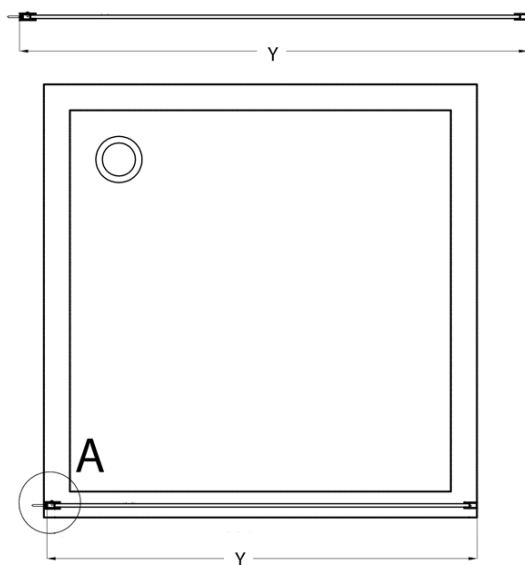

Objednací kód: CB80

Základní informace

Značka: Gelco
Série: CURE BLACK

Rozměry

Výška: 2000 mm
Hloubka: 800 mm

Parametry

Barva profilu: Černá mat
Tvar: Jednotěnná pevná
Typ výplně: Čiré sklo
Úprava skla: Coated glass
Tloušťka skla: 8 mm
Hmotnost / ks: 33.0 kg
Balení: 1 ks
Záruka: 2 roky

Doporučujeme přikoupit

1 ks CURE BLACK přídatný panel 350mm, čiré sklo (Objednací kód: CB350)

Náhradní díly

CURE BLACK stěnový profil, černá mat (Objednací kód: CB01)
CURE BLACK náhradní vzpěra 1000mm, černá mat (Objednací kód: CBSB100)
CURE BLACK set (4 ks) krytek šroubů, černá mat (Objednací kód: CB03)
CURE BLACK úchyt vzpěry, černá mat (Objednací kód: CB02)

Technický list

TYP	Y
CB70	680-695
CB80	780-795
CB90	880-895
CB100	980-995
CB110	1080-1095

TYP	X
CB70+CB350	686-701
CB80 +CB350	786-801
CB90 +CB350	886-901
CB100 +CB350	986-1001
CB110 +CB350	1086-1101