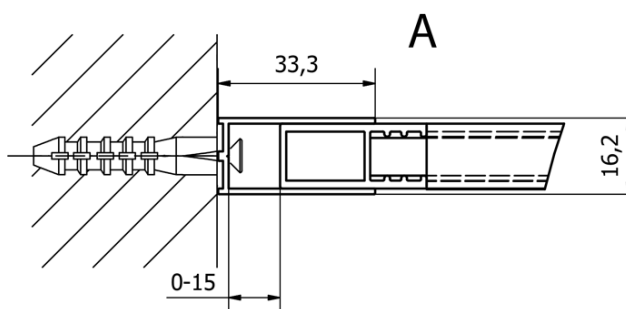

Objednací kód: CB80

Základní informace

Značka: Gelco
Série: CURE BLACK

Rozměry

Výška: 2000 mm
Hloubka: 800 mm

Parametry

Barva profilu: Černá mat
Tvar: Jednotěnná pevná
Typ výplně: Čiré sklo
Úprava skla: Coated glass
Tloušťka skla: 8 mm
Hmotnost / ks: 33.0 kg
Balení: 1 ks
Záruka: 2 roky

Doporučujeme přikoupit

1 ks CURE BLACK přídatný panel 350mm, čiré sklo (Objednací kód: CB350)

Náhradní díly

CURE BLACK stěnový profil, černá mat (Objednací kód: CB01)
CURE BLACK náhradní vzpěra 1000mm, černá mat (Objednací kód: CBSB100)
CURE BLACK set (4 ks) krytek šroubů, černá mat (Objednací kód: CB03)
CURE BLACK úchyt vzpěry, černá mat (Objednací kód: CB02)

Technický list

TYP	Y
CB70	680-695
CB80	780-795
CB90	880-895
CB100	980-995
CB110	1080-1095

TYP	X
CB70+CB350	686-701
CB80 +CB350	786-801
CB90 +CB350	886-901
CB100 +CB350	986-1001
CB110 +CB350	1086-1101