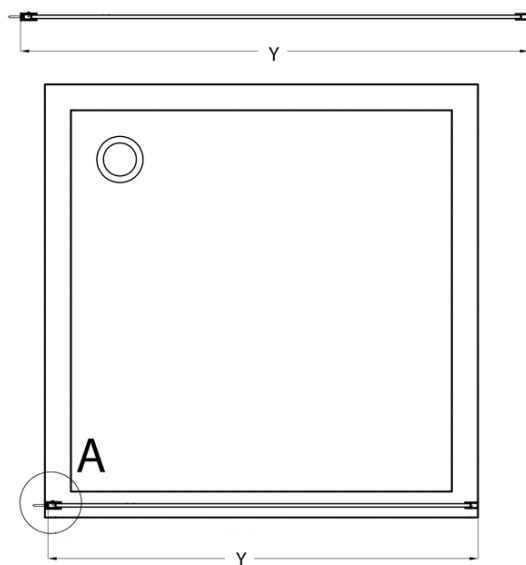

Objednací kód: CB80

Základní informace

Značka: Gelco
Série: CURE BLACK

Rozměry

Výška: 2000 mm
Hloubka: 800 mm

Parametry

Barva profilu: Černá mat
Tvar: Jednotěnná pevná
Typ výplně: Čiré sklo
Úprava skla: Coated glass
Tloušťka skla: 8 mm
Hmotnost / ks: 30.8 kg
Balení: 1 ks
Záruka: 2 roky

Doporučujeme přikoupit

1 ks CURE BLACK přídatný panel 350mm, čiré sklo (Objednací kód: CB350)

Náhradní díly

CURE BLACK stěnový profil, černá mat (Objednací kód: CB01)
CURE BLACK náhradní vzpěra 1000mm, černá mat (Objednací kód: CBSB100)
CURE BLACK set (4 ks) krytek šroubů, černá mat (Objednací kód: CB03)
CURE BLACK úchyt vzpěry, černá mat (Objednací kód: CB02)

Technický list

TYP	Y
CB70	680-695
CB80	780-795
CB90	880-895
CB100	980-995
CB110	1080-1095

TYP	X
CB70+CB350	686-701
CB80 +CB350	786-801
CB90 +CB350	886-901
CB100 +CB350	986-1001
CB110 +CB350	1086-1101