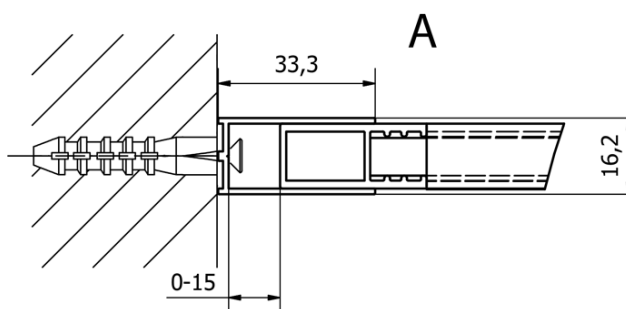

Objednací kód: CB80

Základní informace

Značka: Gelco
Série: CURE BLACK

Rozměry

Výška: 2000 mm
Hloubka: 800 mm

Parametry

Barva profilu: Černá mat
Tvar: Jednotěnná pevná
Typ výplně: Čiré sklo
Úprava skla: Coated glass
Tloušťka skla: 8 mm
Hmotnost / ks: 30.8 kg
Balení: 1 ks
Záruka: 2 roky

Doporučujeme přikoupit

1 ks CURE BLACK přídatný panel 350mm, čiré sklo (Objednací kód: CB350)

Náhradní díly

CURE BLACK stěnový profil, černá mat (Objednací kód: CB01)
CURE BLACK náhradní vzpěra 1000mm, černá mat (Objednací kód: CBSB100)
CURE BLACK set (4 ks) krytek šroubů, černá mat (Objednací kód: CB03)
CURE BLACK úchyt vzpěry, černá mat (Objednací kód: CB02)

Technický list

TYP	Y
CB70	680-695
CB80	780-795
CB90	880-895
CB100	980-995
CB110	1080-1095

TYP	X
CB70+CB350	686-701
CB80 +CB350	786-801
CB90 +CB350	886-901
CB100 +CB350	986-1001
CB110 +CB350	1086-1101