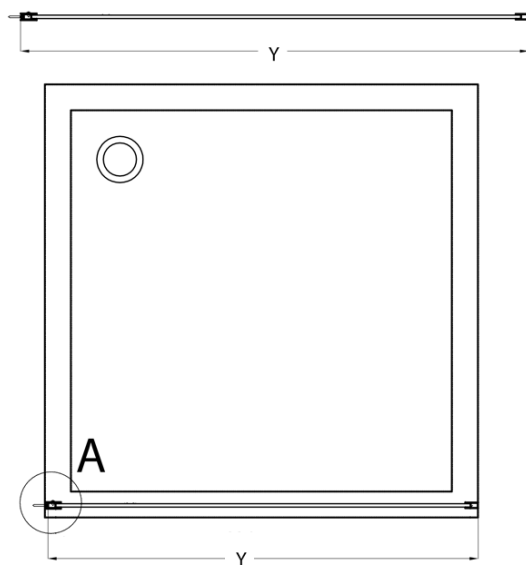

Objednací kód: CB80

Základní informace

Značka: Gelco
Série: CURE BLACK

Rozměry

Výška: 2000 mm
Hloubka: 800 mm

Parametry

Barva profilu: Černá mat
Tvar: Jednotěnná pevná
Typ výplně: Čiré sklo
Úprava skla: Coated glass
Tloušťka skla: 8 mm
Hmotnost / ks: 33.0 kg
Balení: 1 ks
Záruka: 2 roky

Doporučujeme přikoupit

1 ks CURE BLACK přídatný panel 350mm, čiré sklo (Objednací kód: CB350)

Náhradní díly

CURE BLACK stěnový profil, černá mat (Objednací kód: CB01)
CURE BLACK náhradní vzpěra 1000mm, černá mat (Objednací kód: CBSB100)
CURE BLACK set (4 ks) krytek šroubů, černá mat (Objednací kód: CB03)
CURE BLACK úchyt vzpěry, černá mat (Objednací kód: CB02)

Technický list

TYP	Y
CB70	680-695
CB80	780-795
CB90	880-895
CB100	980-995
CB110	1080-1095

TYP	X
CB70+CB350	686-701
CB80 +CB350	786-801
CB90 +CB350	886-901
CB100 +CB350	986-1001
CB110 +CB350	1086-1101