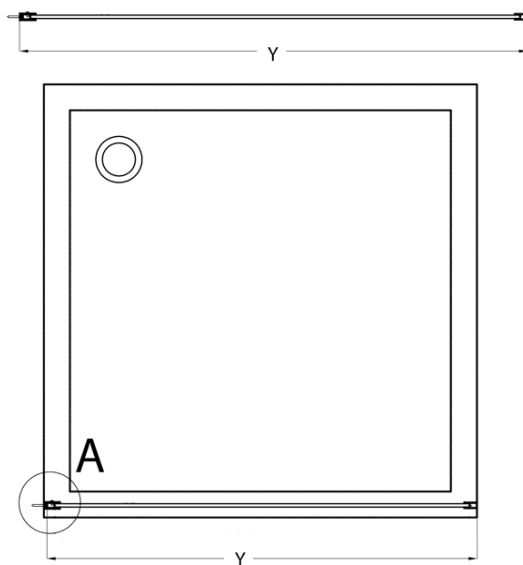

Objednací kód: CB70

Základní informace

Značka: Gelco
Série: CURE BLACK

Rozměry

Výška: 2000 mm
Hloubka: 700 mm

Parametry

Barva profilu: Černá mat
Tvar: Jednostěnná pevná
Typ výplně: Čiré sklo
Úprava skla: Coated glass
Tloušťka skla: 8 mm
Hmotnost / ks: 28.0 kg
Balení: 1 ks
Záruka: 2 roky

Doporučujeme přikoupit

1 ks CURE BLACK přídatný panel 350mm, čiré sklo (Objednací kód: CB350)

Náhradní díly

CURE BLACK stěnový profil, černá mat (Objednací kód: CB01)
CURE BLACK náhradní vzpěra 1000mm, černá mat (Objednací kód: CBSB100)
CURE BLACK set (4 ks) krytek šroubů, černá mat (Objednací kód: CB03)
CURE BLACK úchyt vzpěry, černá mat (Objednací kód: CB02)

Technický list

TYP	Y
CB70	680-695
CB80	780-795
CB90	880-895
CB100	980-995
CB110	1080-1095

TYP	X
CB70+CB350	686-701
CB80 +CB350	786-801
CB90 +CB350	886-901
CB100 +CB350	986-1001
CB110 +CB350	1086-1101