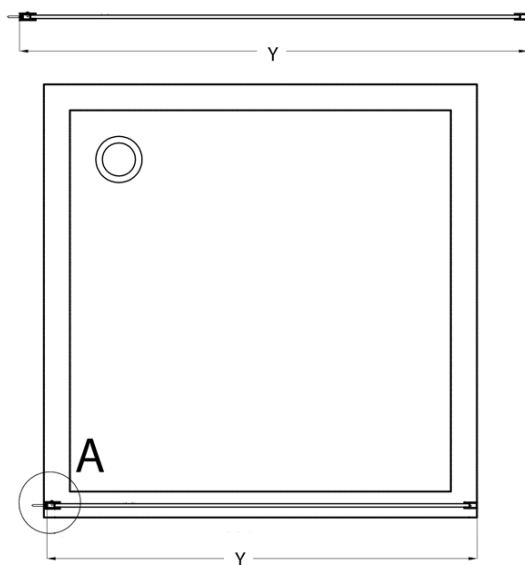

Technický list

TYP	Y
CB70	680-695
CB80	780-795
CB90	880-895
CB100	980-995
CB110	1080-1095