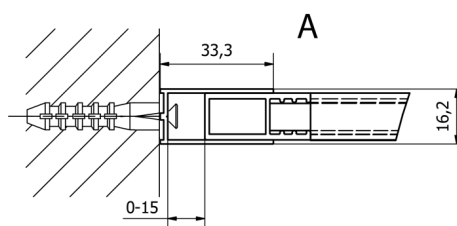

CURE BLACK sprchová zástěna 700mm, čiré sklo

Objednací kód: CB70

Rozměry

Šířka: 700 mm

Výška: 2000 mm

Parametry

Záruka: 3 roky

Technický list

TYP	Y
CB70	680-695
CB80	780-795
CB90	880-895
CB100	980-995
CB110	1080-1095

TYP	X
CB70+CB350	686-701
CB80 +CB350	786-801
CB90 +CB350	886-901
CB100 +CB350	986-1001
CB110 +CB350	1086-1101