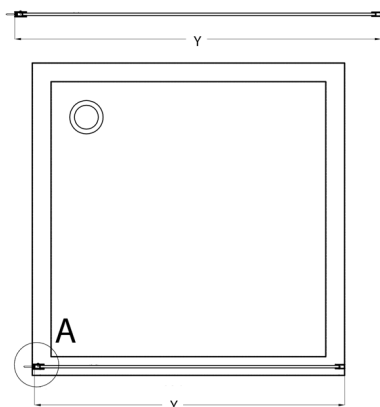

CURE BLACK sprchová zástěna 700mm, čiré sklo

Objednací kód: CB70

Rozměry

Šířka: 700 mm

Výška: 2000 mm

Parametry

Záruka: 3 roky

Technický list

TYP	Y
CB70	680-695
CB80	780-795
CB90	880-895
CB100	980-995
CB110	1080-1095

TYP	X
CB70+CB350	686-701
CB80 +CB350	786-801
CB90 +CB350	886-901
CB100 +CB350	986-1001
CB110 +CB350	1086-1101