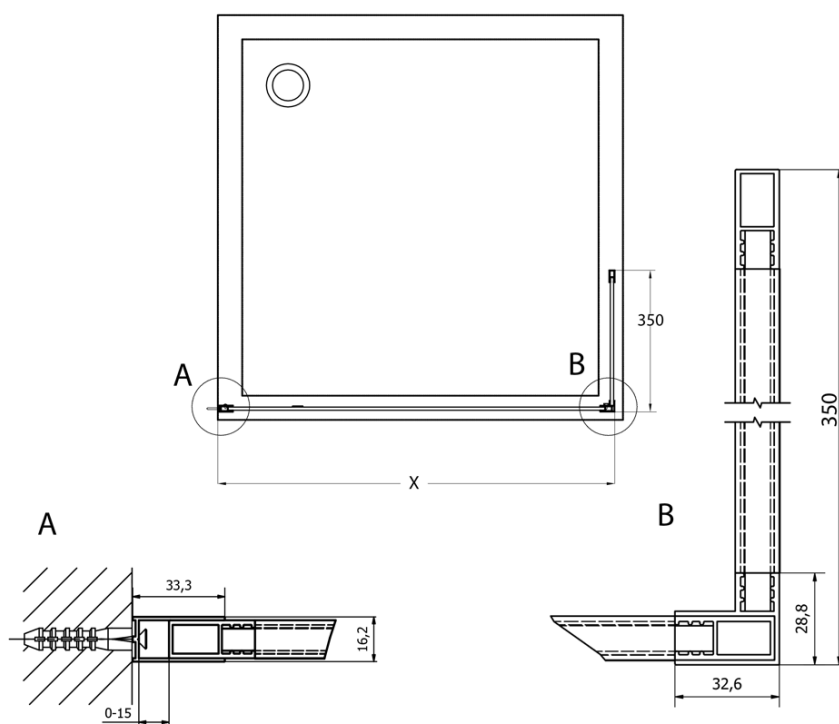

Technický list

TYP	X
CB70+CB350	686-701
CB80 +CB350	786-801
CB90 +CB350	886-901
CB100 +CB350	986-1001
CB110 +CB350	1086-1101