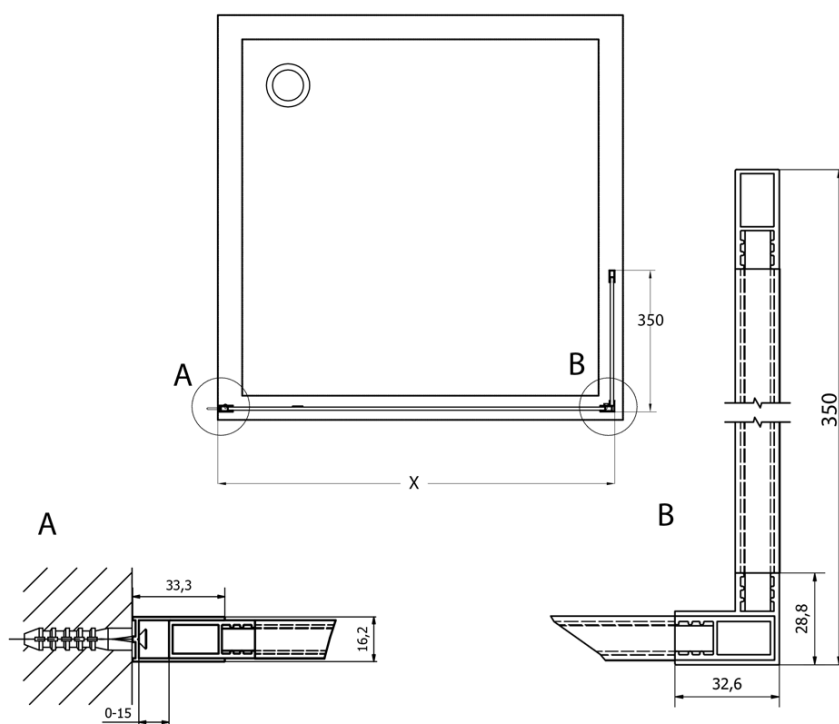

Objednací kód: CB350

Základní informace

Značka: Gelco
Série: CURE BLACK

Rozměry

Výška: 2000 mm
Hloubka: 350 mm

Parametry

Barva profilu: Černá mat
Tvar: Tvar L pevná
Typ výplně: Čiré sklo
Úprava skla: Coated glass
Tloušťka skla: 8 mm
Hmotnost / ks: 16.0 kg
Balení: 1 ks
Záruka: 2 roky

Technický list

TYP	X
CB70+CB350	686-701
CB80 +CB350	786-801
CB90 +CB350	886-901
CB100 +CB350	986-1001
CB110 +CB350	1086-1101

TYP	X
CB120+CB350	1186-1201
CB140+CB350	1386-1401