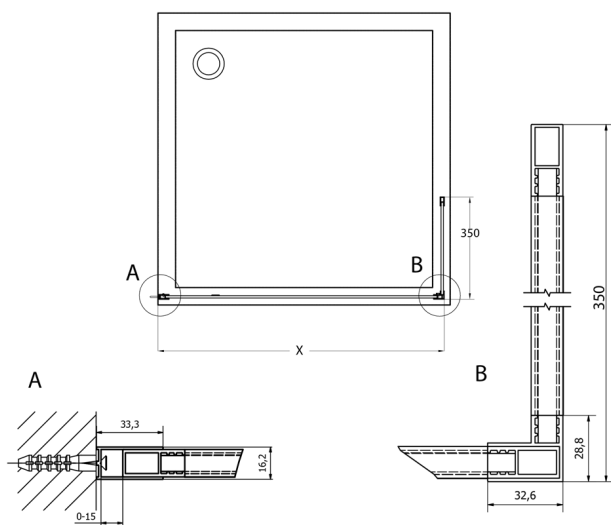

CURE BLACK přídatný panel 350mm, čiré sklo

Objednací kód: CB350

Rozměry

Výška: 2000 mm

Hloubka: 350 mm

Parametry

Záruka: 2 roky

Technický list

TYP	X
CB70+CB350	686-701
CB80+CB350	786-801
CB90+CB350	886-901
CB100+CB350	986-1001
CB110+CB350	1086-1101

TYP	X
CB120+CB350	1186-1201
CB140+CB350	1386-1401