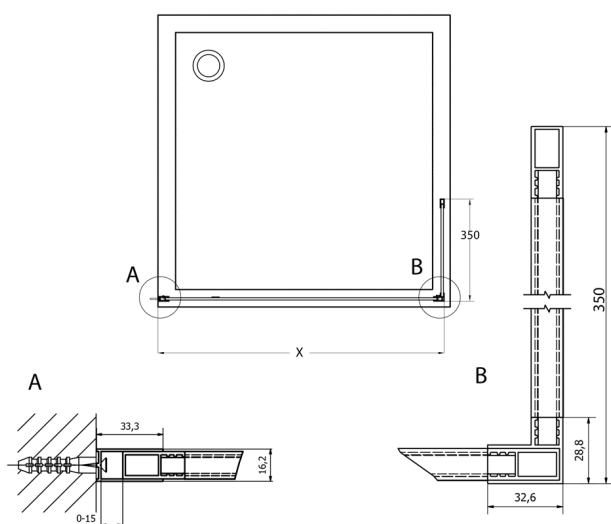

Technický list

TYP	X
CB70+CB350	686-701
CB80 +CB350	786-801
CB90 +CB350	886-901
CB100 +CB350	986-1001
CB110 +CB350	1086-1101