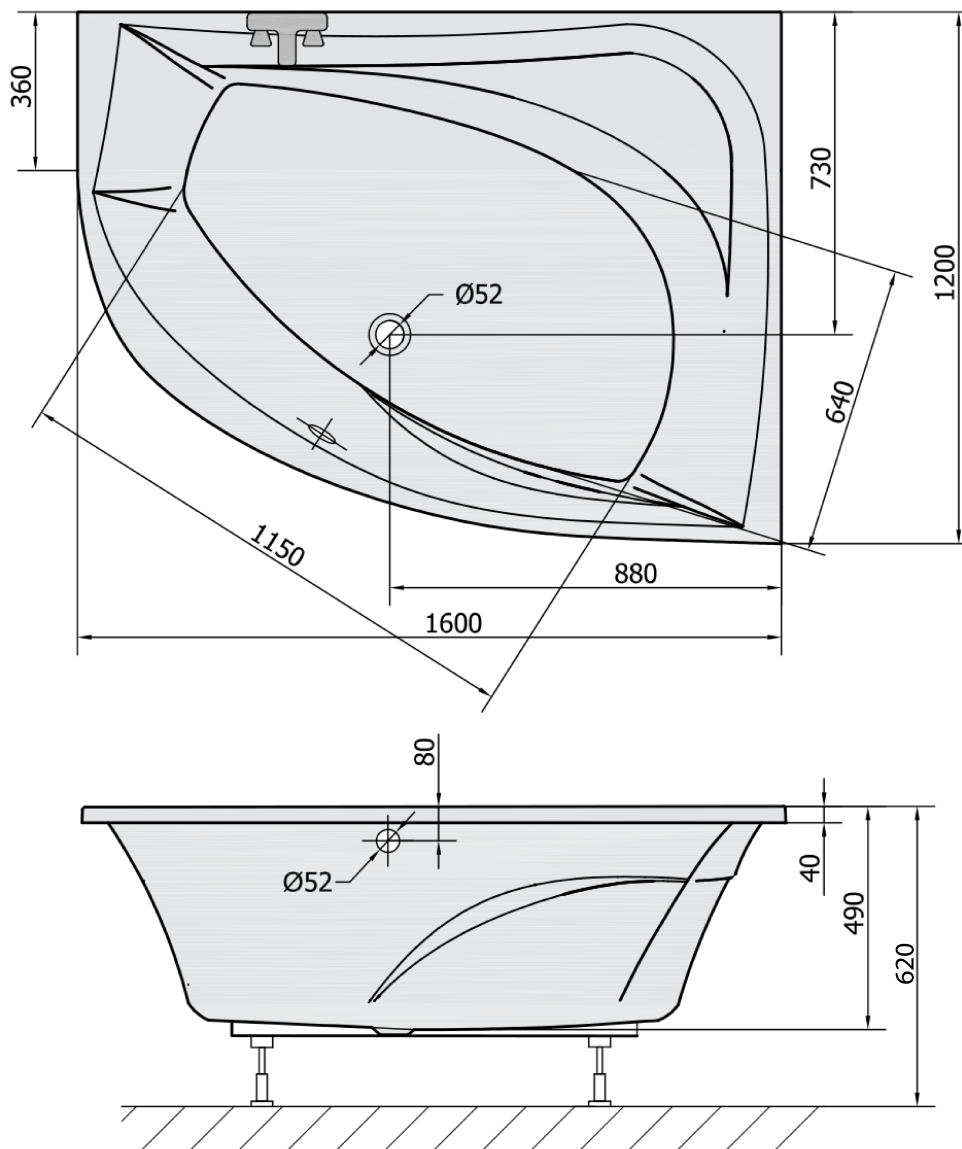

Objednací kód: 66119

Základní informace

Značka: Polysan

Rozměry

Délka: 1600 mm

Šířka: 1200 mm

Výška: 490 mm

Objem: 310 l

Parametry

Barva: Bílá

Jiné barevné provedení: Dle vzorníku

Materiál: Akrylát

Tvar: Asymetrické

Instalace: Vestavná (k obezdění)

Průměr odpadu: 52 mm

Vlastnosti: Výška okraje 40 mm (Standard)

Balení neobsahuje: Sifon, Vanová souprava

Hmotnost / ks: 33.9 kg

Balení: 1 ks

Záruka: 10 let

Doporučujeme přikoupit

1 ks Podstavec k akrylátové vaně Polysan, 74,5cm, pár (Objednací kód: PO80-80)

1 ks Vanová souprava s bovdenem, délka 775mm, zátka 72mm, chrom (Objednací kód: 71681)

1 ks TANYA R panel čelní (Objednací kód: 66319)

1 ks Sifon 6/4", DN40 (Objednací kód: 72693)

1 ks Zvukoizolační samolepící páska k vaně, 3m (Objednací kód: 93400)

Technický list

VOLUME 310L