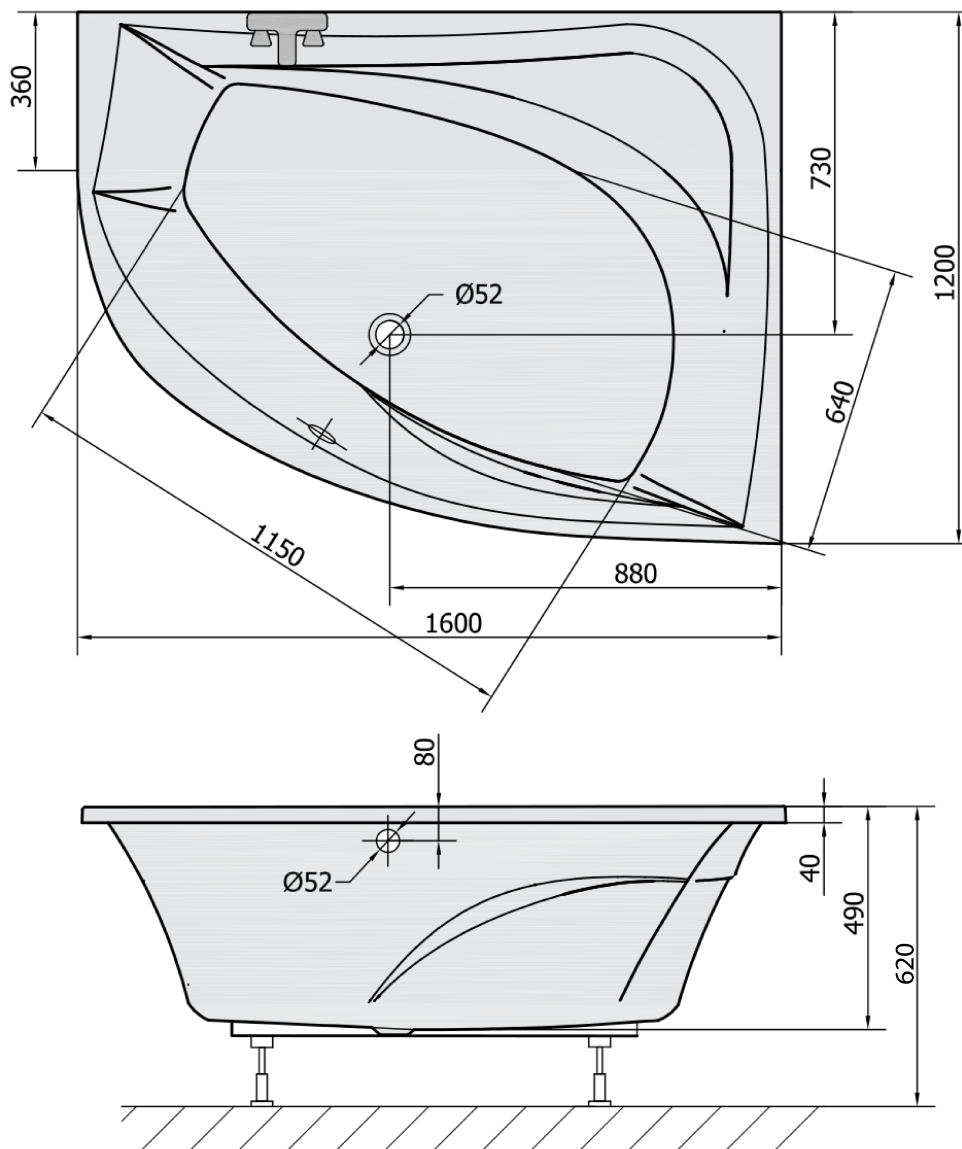

Technický list

VOLUME 310L