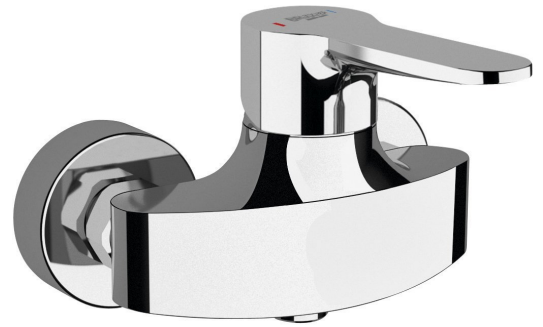

SIEGER nástěnná sprchová baterie, rozteč 100mm, chrom

Objednací kód: 914.100.1

Parametry

Záruka: 7 let
Barva: Chrom
Materiál: Mosaz

**Technický list**