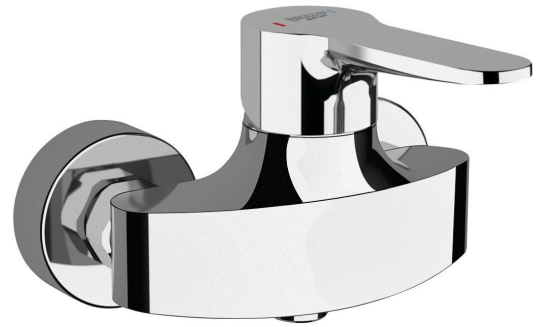

**SIEGER nástěnná sprchová baterie, rozteč 100mm, chrom**

Objednací kód: 914.100.1

**Parametry**

Barva: Chrom  
Materiál: Mosaz  
Záruka: 7 let

**Technický list**