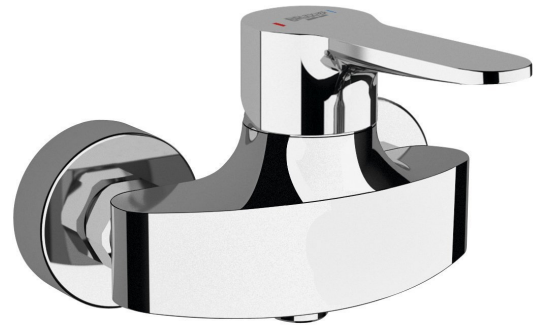

SIEGER nástěnná sprchová baterie, rozteč 100mm, chrom

Objednací kód: 914.100.1

Parametry

Barva: Chrom
Materiál: Mosaz
Záruka: 7 let

**Technický list**