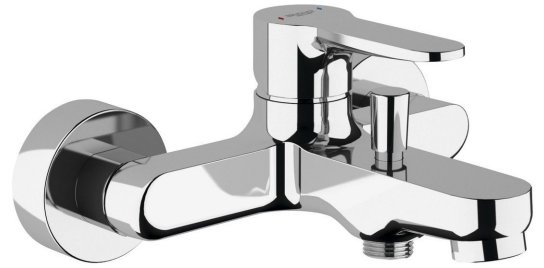

SIEGER nástěnná vanová baterie, chrom

Objednáací kód: 914.010.1

Rozměry

Šířka: 210 mm

Výška: 90 mm

Hloubka: 160 mm

Parametry

Barva: Chrom

Materiál: Mosaz

Záruka: 7 let