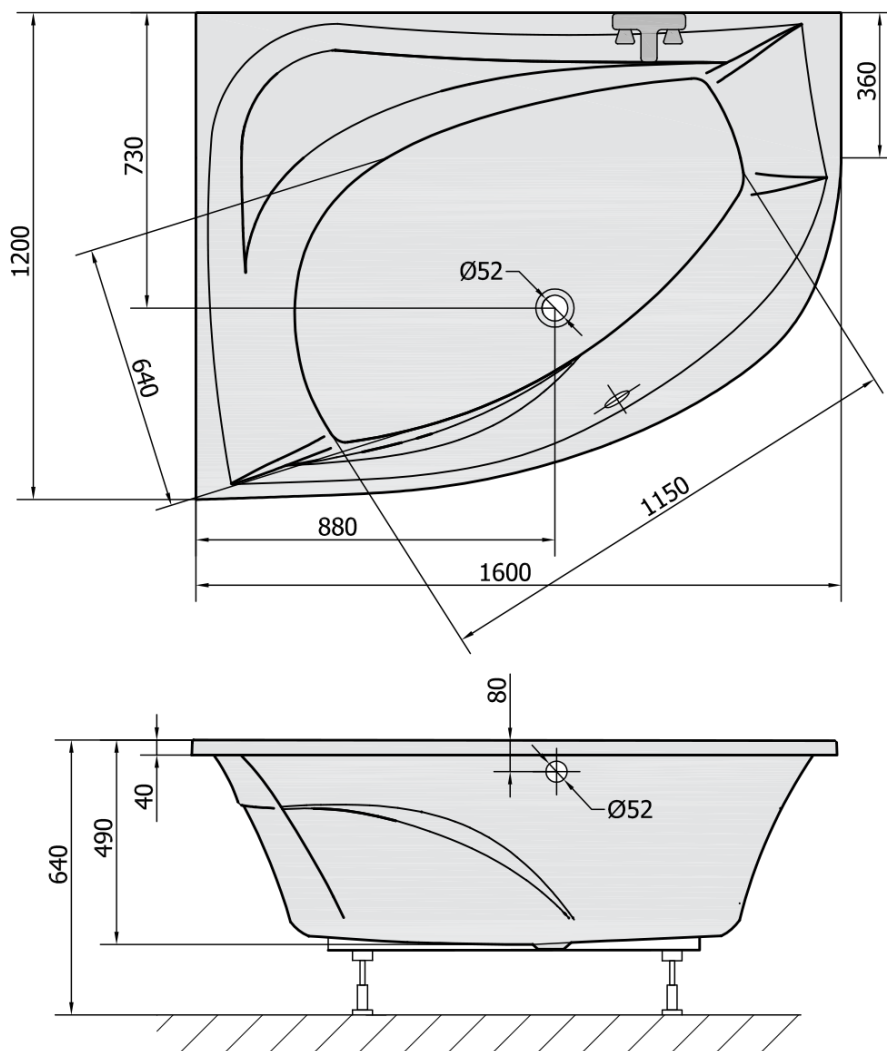

## Rozměry

Délka: 1600 mm

Šířka: 1200 mm

Výška: 490 mm

Objem: 310 l

## Parametry

Barva: Bílá

Jiné barevné provedení: Dle vzorníku

Materiál: Akrylát

Tvar: Asymetrické

Instalace: Vestavná (k obezdění)

Průměr odpadu: 52 mm

Vlastnosti: Výška okraje 40 mm (Standard)

## Doporučujeme přikoupit

1 ks TANYA L panel čelní (Objednací kód: 65319)

Technický list

VOLUME 310L