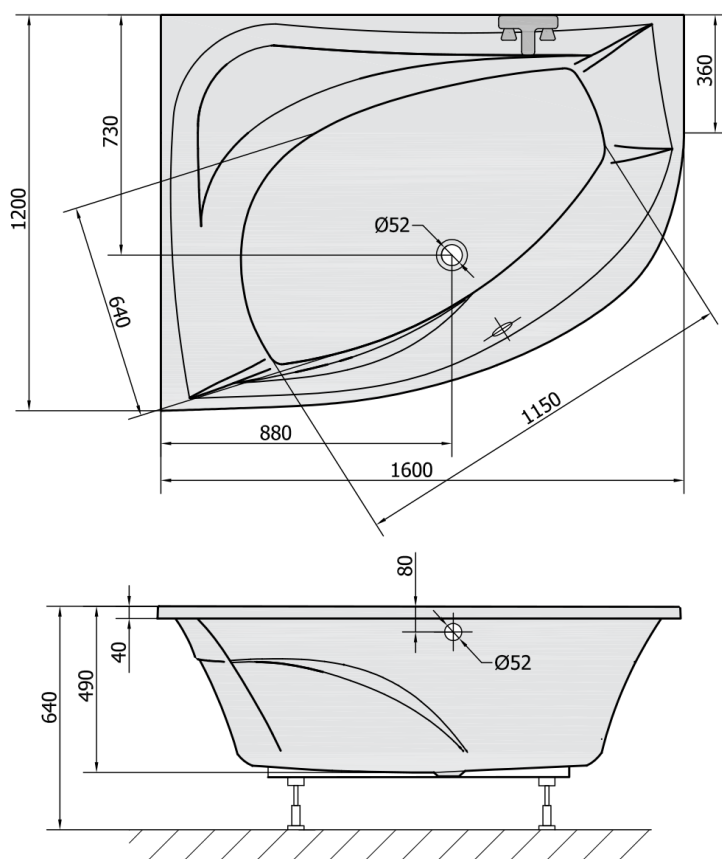

TANYA L asymetrická vana s konstrukcí 160x120x49cm, bílá

Objednáací kód: 65219

Rozměry

Délka: 1600 mm
 Šířka: 1200 mm
 Výška: 490 mm
 Objem: 310 l

Parametry

Barva: Bílá
 Materiál: Akrylát
 Záruka: 10 let

Technický list

VOLUME 310L