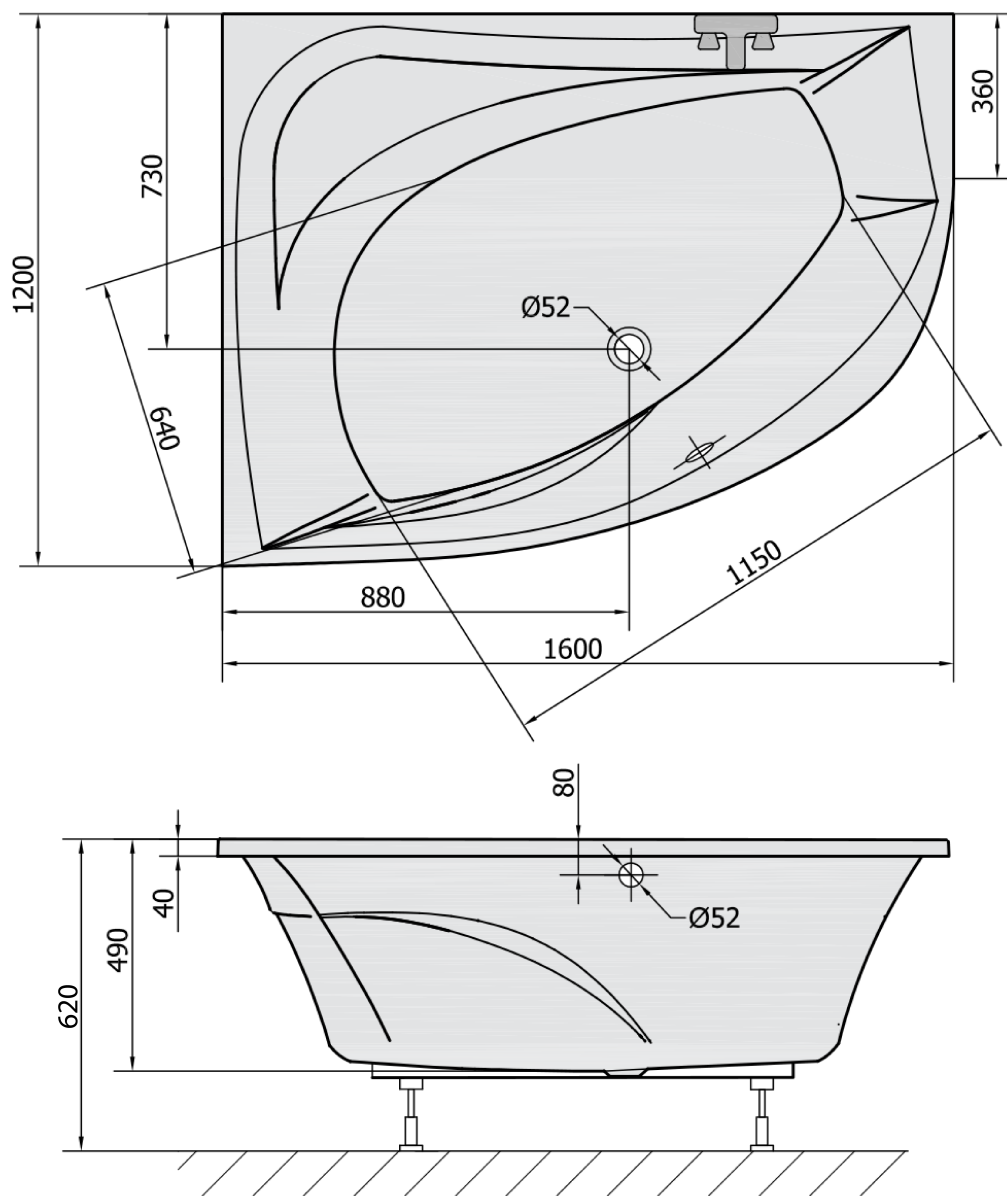

Objednací kód: 65119

Základní informace

Značka: Polysan

Rozměry

Délka: 1600 mm

Šířka: 1200 mm

Výška: 490 mm

Objem: 310 l

Parametry

Barva: Bílá

Jiné barevné provedení: Dle vzorníku

Materiál: Akrylát

Tvar: Asymetrické

Instalace: Vestavná (k obezdění)

Průměr odpadu: 52 mm

Vlastnosti: Výška okraje 40 mm (Standard)

Balení neobsahuje: Vanová souprava

Hmotnost / ks: 33.9 kg

Balení: 1 ks

Záruka: 10 let

Doporučujeme přikoupit

1 ks Podstavec k akrylátové vaně Polysan, 74,5cm, pár (Objednací kód: PO80-80)

1 ks Vanová souprava s bovdenem, délka 775mm, zátka 72mm, chrom (Objednací kód: 71681)

1 ks TANYA L panel čelní (Objednací kód: 65319)

1 ks Sifon 6/4", DN40 (Objednací kód: 72693)

1 ks Zvukoizolační samolepící páska k vaně, 3m (Objednací kód: 93400)

Technický list

VOLUME 310L