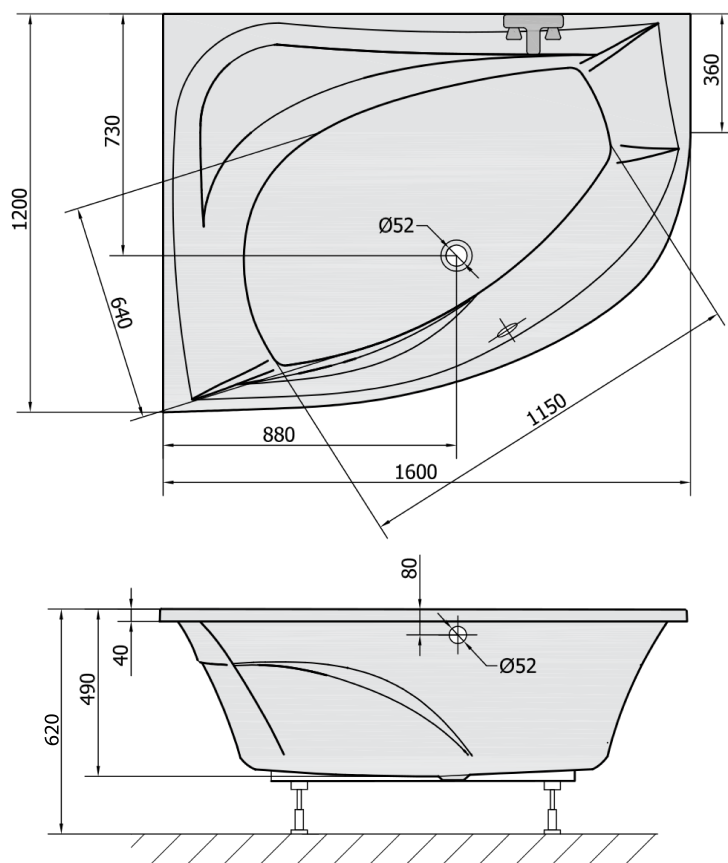

TANYA L asymetrická vana 160x120x49cm, bílá

Objednáací kód: 65119

Rozměry

Délka: 1600 mm
 Šířka: 1200 mm
 Výška: 490 mm
 Objem: 310 l

Parametry

Barva: Bílá
 Materiál: Akrylát
 Záruka: 10 let

Technický list

VOLUME 310L