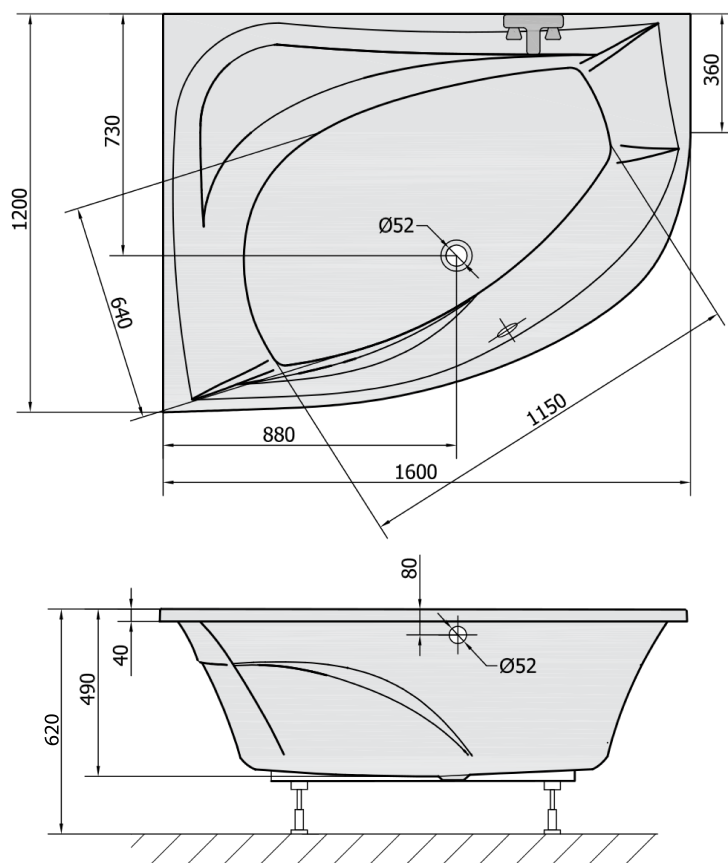

## TANYA L asymetrická vana 160x120x49cm, bílá

Objednáací kód: 65119

### Rozměry

Délka: 1600 mm  
 Šířka: 1200 mm  
 Výška: 490 mm  
 Objem: 310 l

### Parametry

Záruka: 10 let  
 Barva: Bílá  
 Materiál: Akrylát

### Technický list

VOLUME 310L