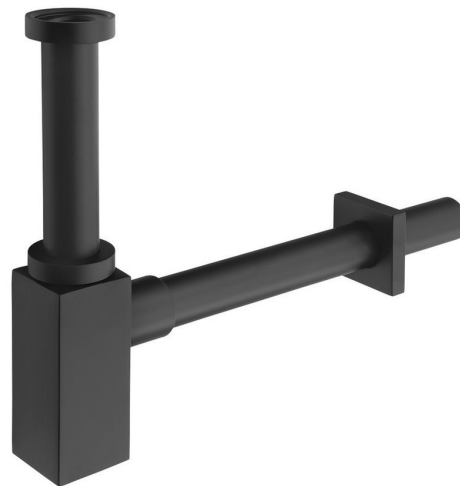

Umyvadlový sifon 5/4", odpad 32mm, hranatý, černá mat

Objednací kód: SI415

Základní informace

Značka: Sapho

Parametry

Barva: Černá mat

Materiál: Mosaz

Průměr odpadu: 32 mm

Velikost závitů: 5/4"

Hmotnost / ks: 0.94 kg

Balení: 1 ks

Záruka: 2 roky

Technický list