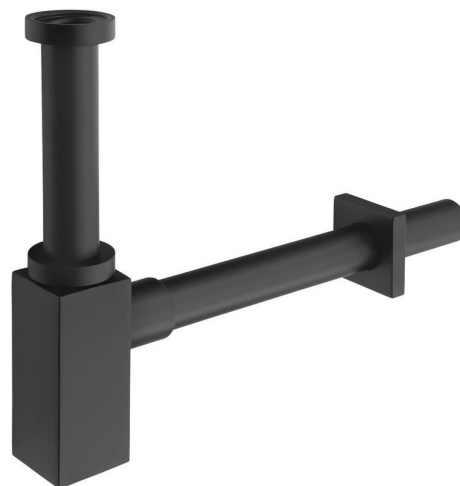

# Umyvadlový sifon 5/4", odpad 32mm, hranatý, černá mat

Objednací kód: SI415

## Parametry

Barva: Černá mat

Materiál: Mosaz

Průměr odpadu: 32 mm

Velikost závitů: 5/4"

Hmotnost / ks: 0.94 kg

Balení: 1 ks

Záruka: 2 roky