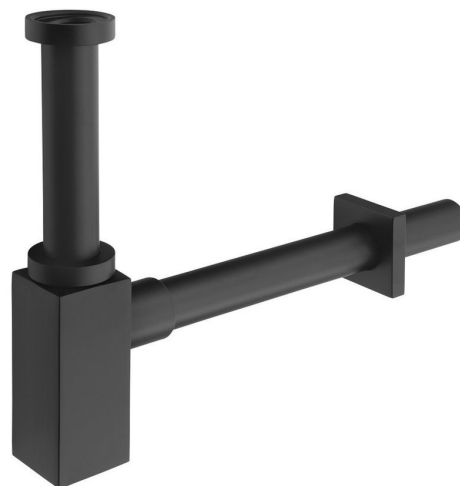

Umyvadlový sifon 5/4", odpad 32mm, hranatý, černá mat

Objednací kód: SI415

Základní informace

Značka: Sapho

Parametry

Barva: Černá mat

Materiál: Mosaz

Průměr odpadu: 32 mm

Velikost závitů: 5/4"

Hmotnost / ks: 0.94 kg

Balení: 1 ks

Záruka: 2 roky

Technický list