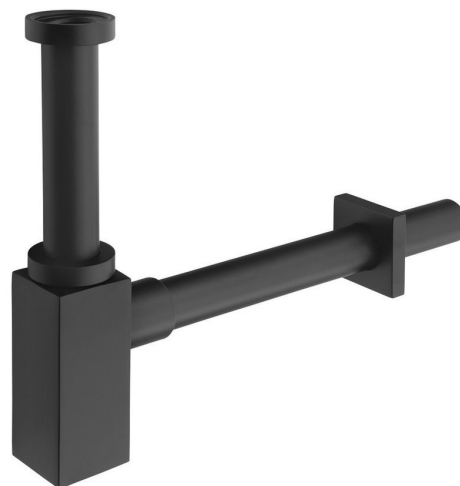

Umyvadlový sifon 5/4", odpad 32mm, hranatý, černá mat

Objednací kód: SI415

Základní informace

Značka: Sapho

Parametry

Barva: Černá mat

Materiál: Mosaz

Průměr odpadu: 32 mm

Velikost závitu: 5/4"

Hmotnost / ks: 0.94 kg

Balení: 1 ks

Záruka: 2 roky

Technický list