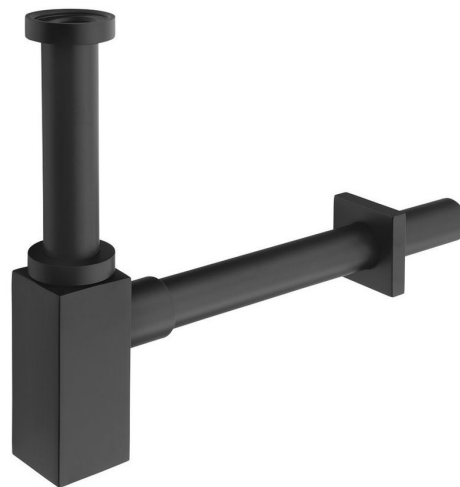

Umyvadlový sifon 5/4", odpad 32mm, hranatý, černá mat

Objednací kód: SI415

Parametry

Barva: Černá mat

Materiál: Mosaz

Záruka: 2 roky

Technický list