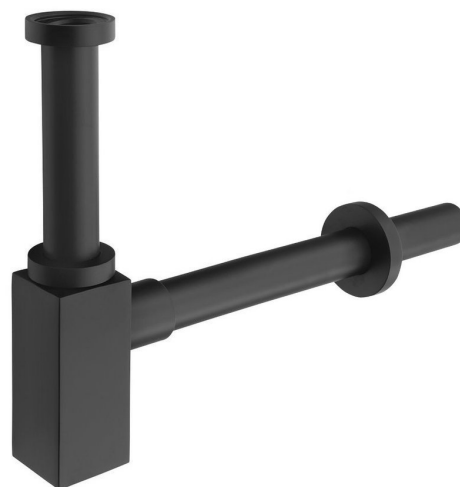

Umyvadlový sifon 5/4", odpad 32mm, hranatý, černá mat

Objednací kód: SI415

Parametry

Záruka: 2 roky
Barva: Černá mat
Materiál: Mosaz

Technický list