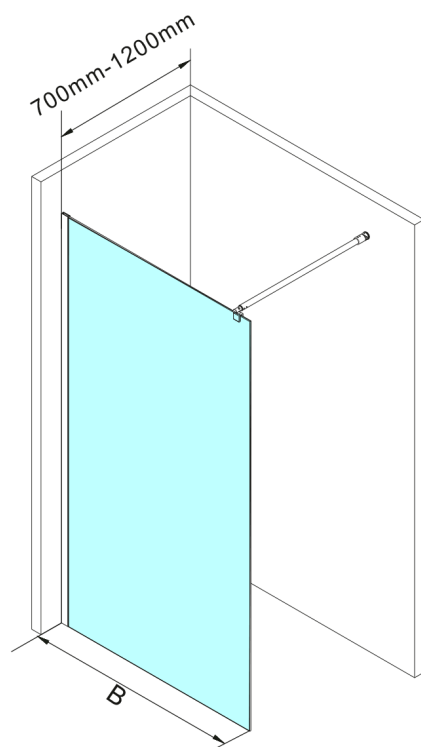

WALK-IN zástěna jednodílná k instalaci na zeď, 700x1900 mm, sklo čiré

Objednací kód: WI071

Rozměry

Šířka: 700 mm

Výška: 1900 mm

Parametry

Záruka: 2 roky

Technický list

	B	
	Min(mm)	Max(mm)
700x1900	675	690
800x1900	775	790
900x1900	875	890
1000x1900	975	990
1100x1900	1075	1090