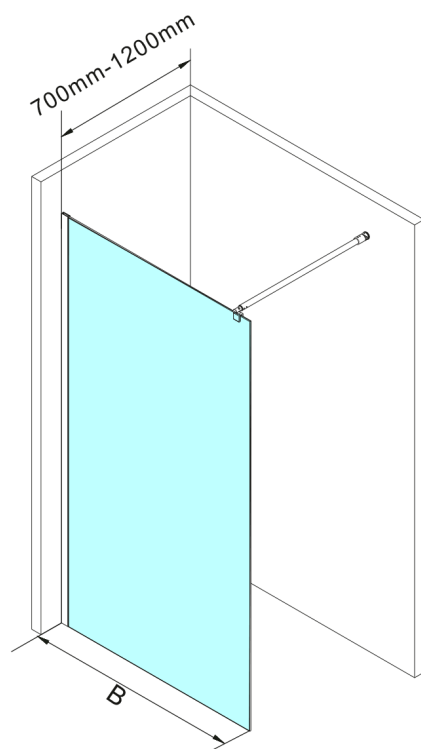

WALK-IN zástěna jednodílná k instalaci na zeď, 1100x1900 mm, sklo čiré

Objednací kód: WI111

Rozměry

Šířka: 1100 mm

Výška: 1900 mm

Parametry

Záruka: 2 roky

Technický list

	B	
	Min(mm)	Max(mm)
700x1900	675	690
800x1900	775	790
900x1900	875	890
1000x1900	975	990
1100x1900	1075	1090