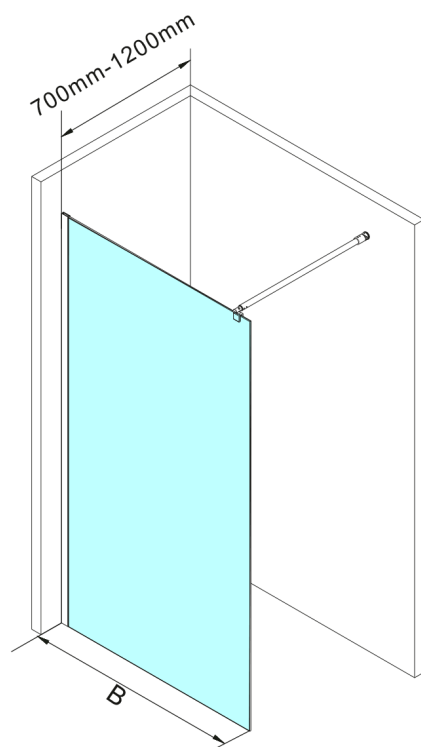

## WALK-IN zástěna jednodílná k instalaci na zeď, 900x1900mm, sklo čiré

Objednací kód: WI091

### Rozměry

Šířka: 900 mm

Výška: 1900 mm

## Technický list

	B	
	Min(mm)	Max(mm)
700x1900	675	690
800x1900	775	790
900x1900	875	890
1000x1900	975	990
1100x1900	1075	1090