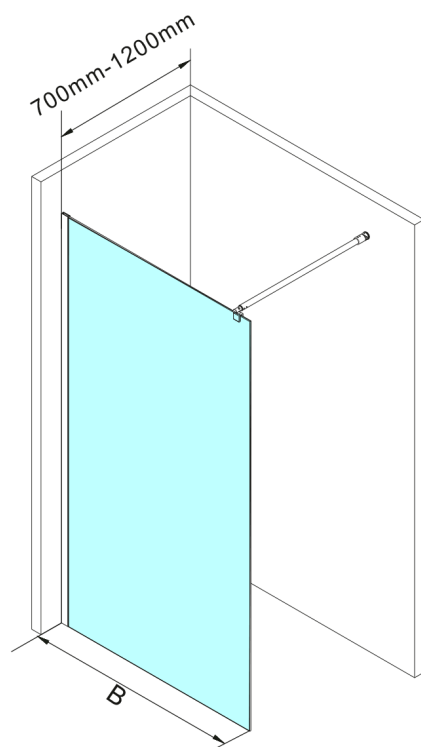

WALK-IN zástěna jednodílná k instalaci na zeď, 800x1900 mm, sklo čiré

Objednáací kód: WI081

Rozměry

Šířka: 800 mm

Výška: 1900 mm

Parametry

Záruka: 2 roky

Technický list

	B	
	Min(mm)	Max(mm)
700x1900	675	690
800x1900	775	790
900x1900	875	890
1000x1900	975	990
1100x1900	1075	1090