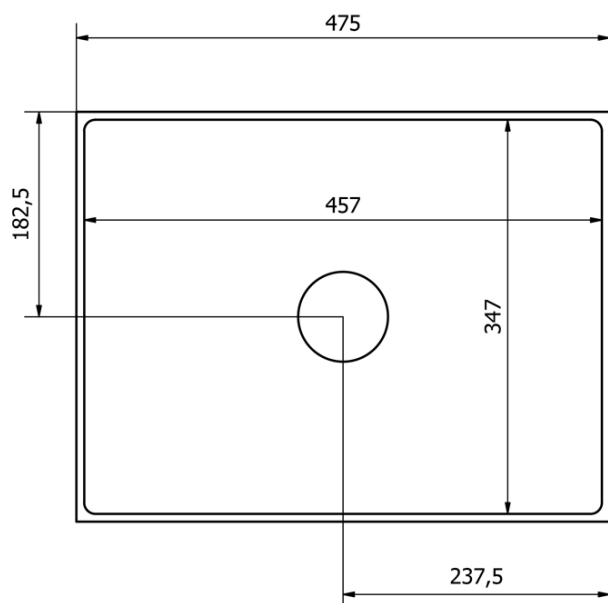

**FORMIGO betonové umyvadlo na desku, včetně výpusti,
47,5x36,5 cm, tmavě hnědá**

Objednací kód: FG014

Základní informace

Značka: Sapho
Série: FORMIGO

Rozměry

Šířka: 475 mm
Výška: 140 mm
Hloubka: 365 mm

Parametry

Barva: Hnědá
Materiál: Beton
Instalace: K postavení
Typ umyvadla: Umyvadlo na desku
Otvor pro baterii: Bez otvoru
Přepad: NE
Tvar: Obdélník
Balení obsahuje: Výpust
Hmotnost / ks: 19.31 kg
Balení: 1 ks
Záruka: 2 roky

FORMIGO betonové umyvadlo na desku, včetně výpusti,
47,5x36,5 cm, tmavě hnědá

 SAPHO

Technický list

FORMIGO betonové umyvadlo na desku, včetně výpusti,
47,5x36,5 cm, tmavě hnědá

 **SAPHO**