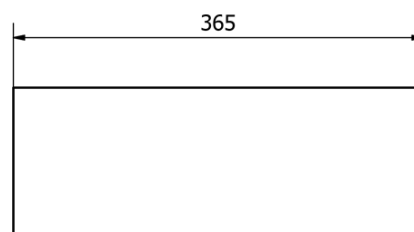

**FORMIGO betonové umyvadlo na desku, včetně výpusti,
47,5x36,5 cm, tmavě hnědá**

Objednací kód: FG014

Základní informace

Značka: Sapho
Série: FORMIGO

Rozměry

Šířka: 475 mm
Výška: 140 mm
Hloubka: 365 mm

Parametry

Barva: Hnědá
Materiál: Beton
Instalace: K postavení
Typ umyvadla: Umyvadlo na desku
Otvor pro baterii: Bez otvoru
Přepad: NE
Tvar: Obdélník
Balení obsahuje: Výpust
Hmotnost / ks: 19.31 kg
Balení: 1 ks
Záruka: 2 roky

FORMIGO betonové umyvadlo na desku, včetně výpusti,
47,5x36,5 cm, tmavě hnědá

 SAPHO

Technický list

FORMIGO betonové umyvadlo na desku, včetně výpusti,
47,5x36,5 cm, tmavě hnědá

 **SAPHO**