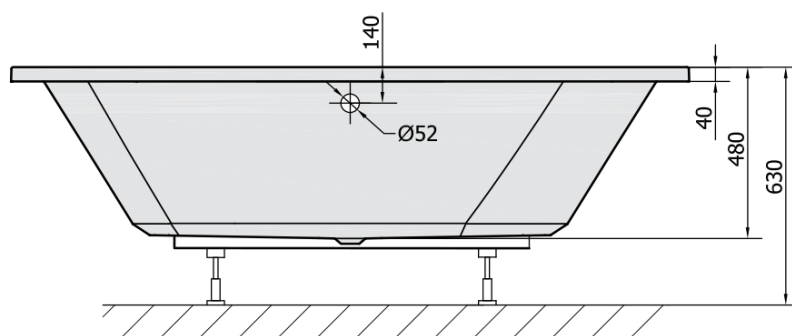

Technický list

VOLUME 280L