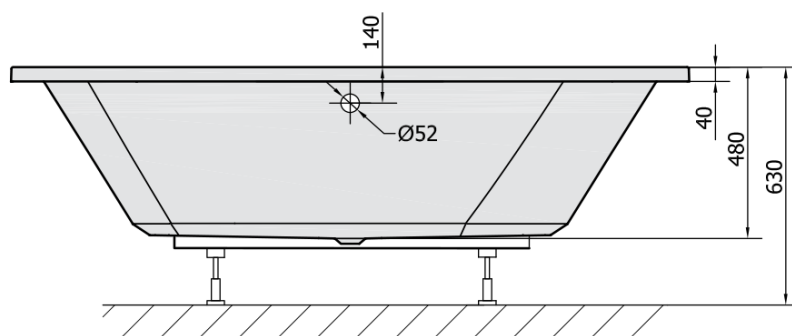

Objednací kód: 44119

Základní informace

Značka: Polysan

Rozměry

Délka: 1900 mm

Šířka: 1000 mm

Výška: 470 mm

Objem: 280 l

Parametry

Barva: Bílá

Jiné barevné provedení: Dle vzorníku

Materiál: Akrylát

Tvar: Obdélníkové

Instalace: Vestavná (k obezdění)

Průměr odpadu: 52 mm

Vlastnosti: Oboustranná, Výška okraje 40 mm (Standard)

Balení neobsahuje: Vanová souprava

Hmotnost / ks: 32.18 kg

Balení: 1 ks

Záruka: 10 let

Doporučujeme přikoupit

1 ks Zvukoizolační samolepící páska k vaně, 3m (Objednací kód: 93400)

1 ks Vanová souprava s bovdenem, délka 775mm, zátka 72mm, chrom (Objednací kód: 71681)

1 ks Podstavec k akrylátové vaně Polysan, 74,5cm, pár (Objednací kód: PO80-80)

Technický list

VOLUME 280L