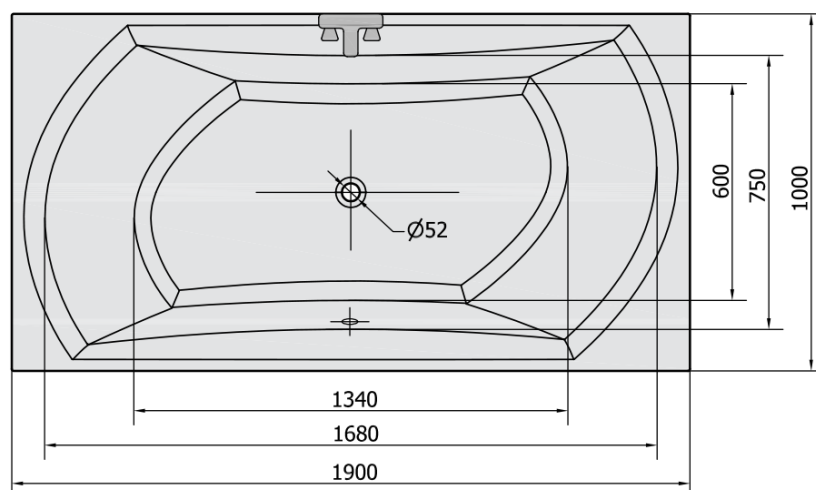

Technický list

VOLUME 280L