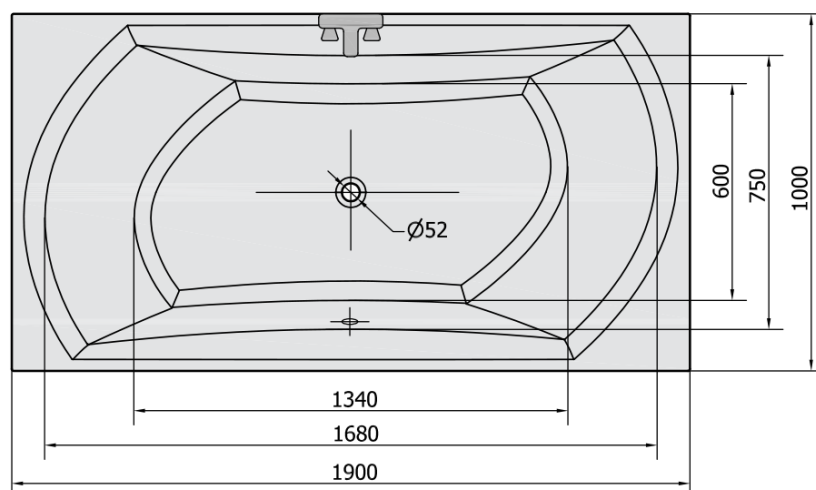

Objednací kód: 44119

Základní informace

Značka: Polysan

Rozměry

Délka: 1900 mm

Šířka: 1000 mm

Výška: 470 mm

Objem: 280 l

Parametry

Barva: Bílá

Jiné barevné provedení: Dle vzorníku

Materiál: Akrylát

Tvar: Obdélníkové

Instalace: Vestavná (k obezdění)

Průměr odpadu: 52 mm

Vlastnosti: Oboustranná, Výška okraje 40 mm (Standard)

Balení neobsahuje: Vanová souprava

Hmotnost / ks: 32.18 kg

Balení: 1 ks

Záruka: 10 let

Doporučujeme přikoupit

1 ks Zvukoizolační samolepící páska k vaně, 3m (Objednací kód: 93400)

1 ks Vanová souprava s bovdenem, délka 775mm, zátka 72mm, chrom (Objednací kód: 71681)

1 ks Podstavec k akrylátové vaně Polysan, 74,5cm, pár (Objednací kód: PO80-80)

Technický list

VOLUME 280L