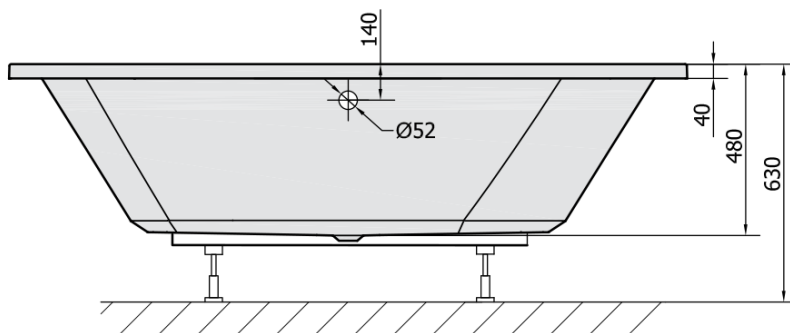

Technický list

VOLUME 280L