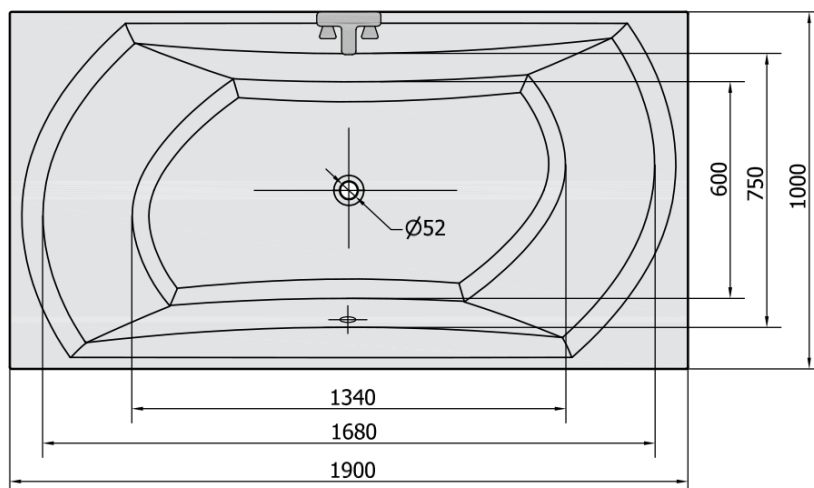

Technický list

VOLUME 280L