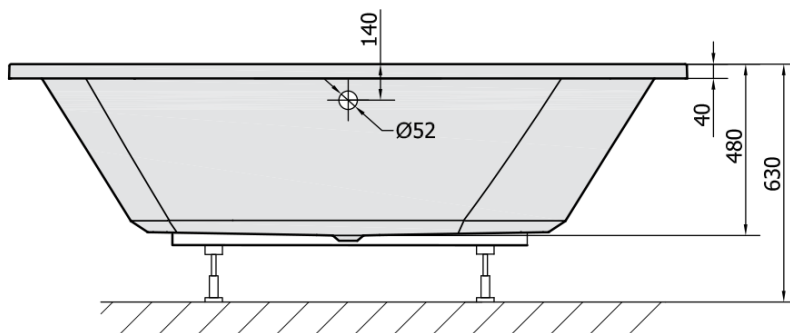

Objednací kód: 44119

Základní informace

Značka: Polysan

Rozměry

Délka: 1900 mm

Šířka: 1000 mm

Výška: 470 mm

Objem: 280 l

Parametry

Barva: Bílá

Jiné barevné provedení: Dle vzorníku

Materiál: Akrylát

Tvar: Obdélníkové

Instalace: Vestavná (k obezdění)

Průměr odpadu: 52 mm

Vlastnosti: Oboustranná, Výška okraje 40 mm (Standard)

Balení neobsahuje: Sifon, Vanová souprava

Hmotnost / ks: 32.18 kg

Balení: 1 ks

Záruka: 10 let

Doporučujeme přikoupit

1 ks Zvukoizolační samolepící páska k vaně, 3m (Objednací kód: 93400)

1 ks Vanová souprava s bovdenem, délka 775mm, zátka 72mm, chrom (Objednací kód: 71681)

1 ks Podstavec k akrylátové vaně Polysan, 74,5cm, pár (Objednací kód: PO80-80)

Technický list

VOLUME 280L