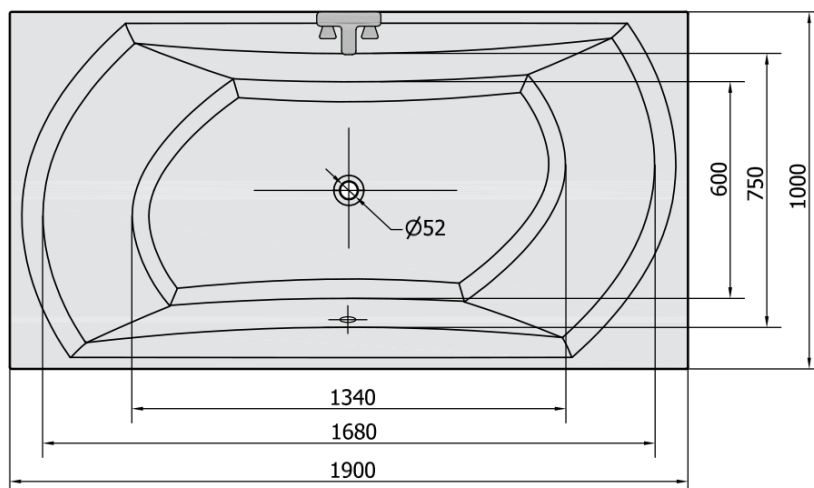

Objednací kód: 44119

Základní informace

Značka: Polysan

Rozměry

Délka: 1900 mm

Šířka: 1000 mm

Výška: 470 mm

Objem: 280 l

Parametry

Barva: Bílá

Jiné barevné provedení: Dle vzorníku

Materiál: Akrylát

Tvar: Obdélníkové

Instalace: Vestavná (k obezdění)

Průměr odpadu: 52 mm

Vlastnosti: Oboustranná, Výška okraje 40 mm (Standard)

Balení neobsahuje: Sifon, Vanová souprava

Hmotnost / ks: 32.18 kg

Balení: 1 ks

Záruka: 10 let

Doporučujeme přikoupit

1 ks Zvukoizolační samolepící páska k vaně, 3m (Objednací kód: 93400)

1 ks Vanová souprava s bovdenem, délka 775mm, zátka 72mm, chrom (Objednací kód: 71681)

1 ks Podstavec k akrylátové vaně Polysan, 74,5cm, pár (Objednací kód: PO80-80)

Technický list

VOLUME 280L