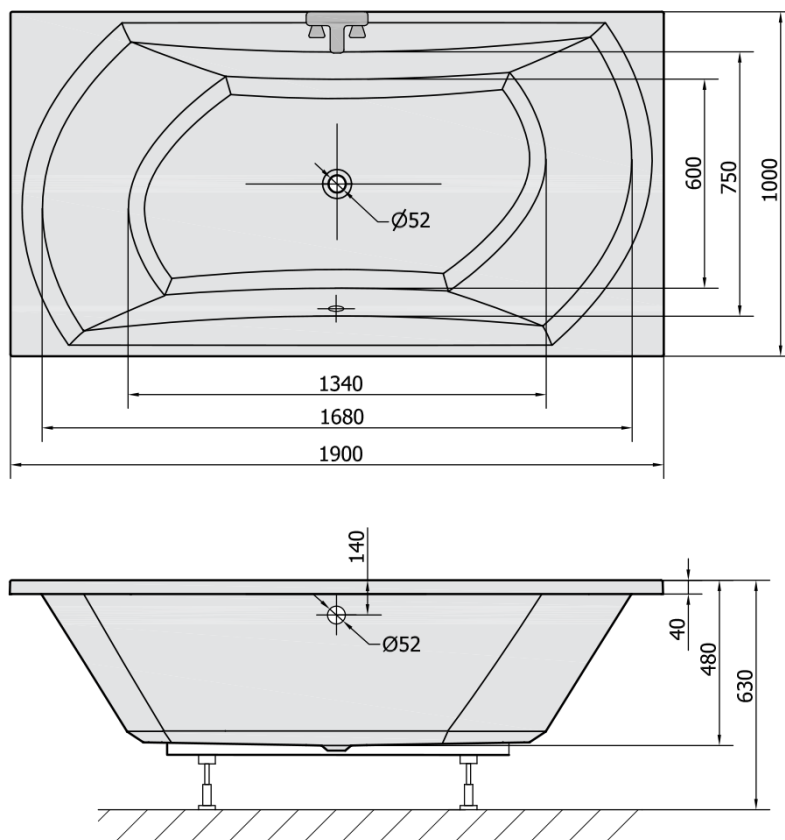

SALSA obdélníková vana 190x100x47cm, bílá

Objednací kód: 44119

Rozměry

Délka: 1900 mm
 Šířka: 1000 mm
 Výška: 470 mm
 Objem: 280 l

Parametry

Barva: Bílá
 Materiál: Akrylát
 Záruka: 10 let

Technický list

VOLUME 280L