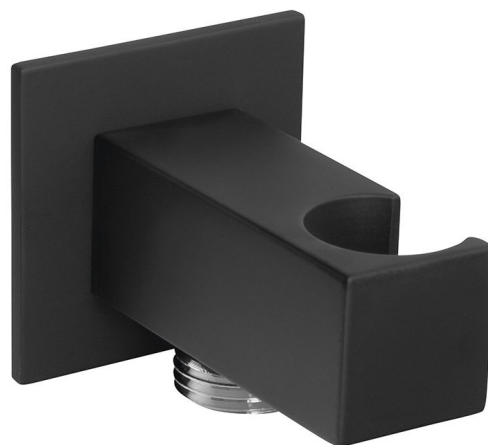

Objednací kód: SG303NE

**Základní informace**

Značka: Sapho

**Rozměry**

Šířka: 50 mm

Výška: 50 mm

Hloubka: 67 mm

**Parametry**

Barva: Černá mat

Materiál: Mosaz

Tvar: Hranaté

Instalace: Nástěnná

Ostatní: Pevné

Hmotnost / ks: 0.38 kg

Balení: 1 ks

Záruka: 2 roky