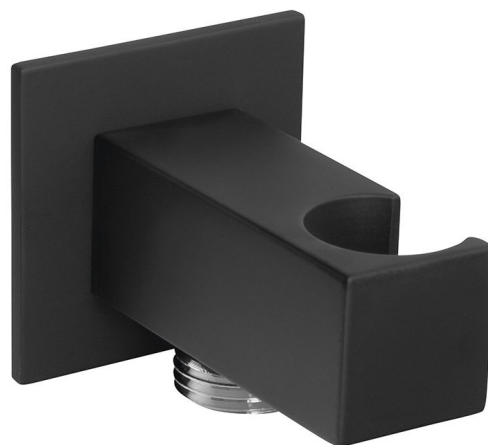

Objednací kód: SG303NE

Základní informace

Značka: Sapho

Rozměry

Šířka: 50 mm

Výška: 50 mm

Hloubka: 67 mm

Parametry

Barva: Černá mat

Materiál: Mosaz

Tvar: Hranaté

Instalace: Nástěnná

Ostatní: Pevné

Hmotnost / ks: 0.38 kg

Balení: 1 ks

Záruka: 2 roky