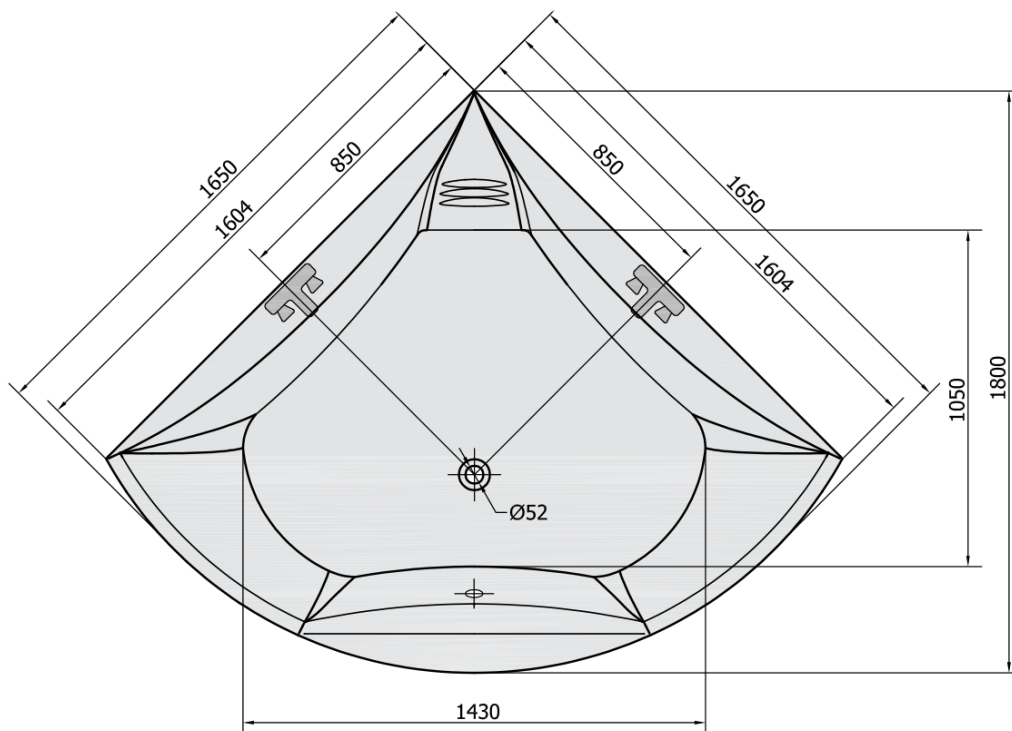

BERMUDA rohová vana s konstrukcí 165x165x49cm, bílá

Objednací kód: 29219

Základní informace

Značka: Polysan

Rozměry

Délka: 1650 mm

Šířka: 1650 mm

Výška: 490 mm

Objem: 435 l

Parametry

Barva: Bílá

Jiné barevné provedení: Dle vzorníku

Materiál: Akrylát

Tvar: Rohové

Instalace: Vestavná (k obezdění)

Průměr odpadu: 52 mm

Vlastnosti: Výška okraje 40 mm (Standard)

Balení neobsahuje: Vanová souprava

Hmotnost / ks: 48.06 kg

Balení: 1 ks

Záruka: 10 let

Doporučujeme přikoupit

1 ks Zvukoizolační samolepící páska k vaně, 3m (Objednací kód: 93400)

1 ks Vanová souprava s bovdenem, délka 775mm, zátka 72mm, chrom (Objednací kód: 71681)

1 ks Sifon 6/4", výška 42mm, DN40 (Objednací kód: 71712)

1 ks BERMUDA 165 panel čelní (Objednací kód: 29319)

Technický list