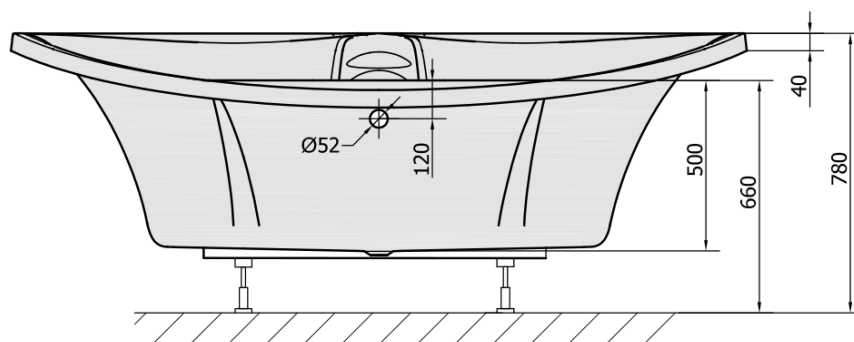

BERMUDA rohová vana s konstrukcí 165x165x49cm, bílá

Objednací kód: 29219

Základní informace

Značka: Polysan

Rozměry

Délka: 1650 mm

Šířka: 1650 mm

Výška: 490 mm

Objem: 435 l

Parametry

Barva: Bílá

Jiné barevné provedení: Dle vzorníku

Materiál: Akrylát

Tvar: Rohové

Instalace: Vestavná (k obezdění)

Průměr odpadu: 52 mm

Vlastnosti: Výška okraje 40 mm (Standard)

Balení neobsahuje: Sifon, Vanová souprava

Hmotnost / ks: 48.06 kg

Balení: 1 ks

Záruka: 10 let

Doporučujeme přikoupit

1 ks Sifon 6/4", výška 42mm, DN40 (Objednací kód: 71712)

1 ks Zvukoizolační samolepící páska k vaně, 3m (Objednací kód: 93400)

1 ks Vanová souprava, bovden, délka 800mm, zátka 72mm, chrom (Objednací kód: 71852)

Technický list

VOLUME 435L