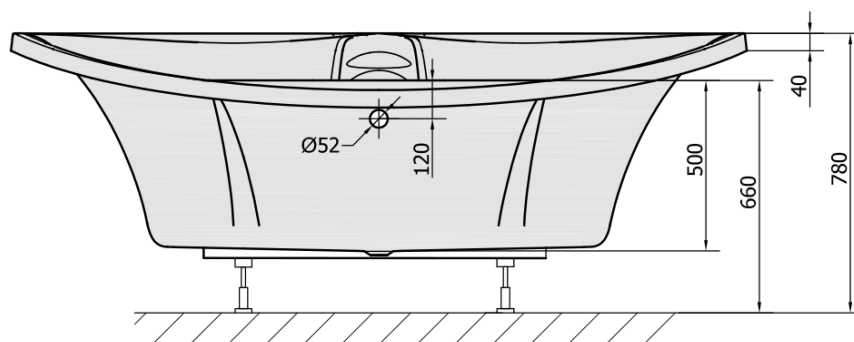

BERMUDA rohová vana s konstrukcí 165x165x49cm, bílá

Objednací kód: 29219

Základní informace

Značka: Polysan

Rozměry

Délka: 1650 mm

Šířka: 1650 mm

Výška: 490 mm

Objem: 435 l

Parametry

Barva: Bílá

Jiné barevné provedení: Dle vzorníku

Materiál: Akrylát

Tvar: Rohové

Instalace: Vestavná (k obezdění)

Průměr odpadu: 52 mm

Vlastnosti: Výška okraje 40 mm (Standard)

Balení neobsahuje: Vanová souprava

Hmotnost / ks: 48.06 kg

Balení: 1 ks

Záruka: 10 let

Doporučujeme přikoupit

1 ks Zvukoizolační samolepící páska k vaně, 3m (Objednací kód: 93400)

1 ks Vanová souprava s bovdenem, délka 775mm, zátka 72mm, chrom (Objednací kód: 71681)

1 ks Sifon 6/4", výška 42mm, DN40 (Objednací kód: 71712)

1 ks BERMUDA 165 panel čelní (Objednací kód: 29319)

Technický list