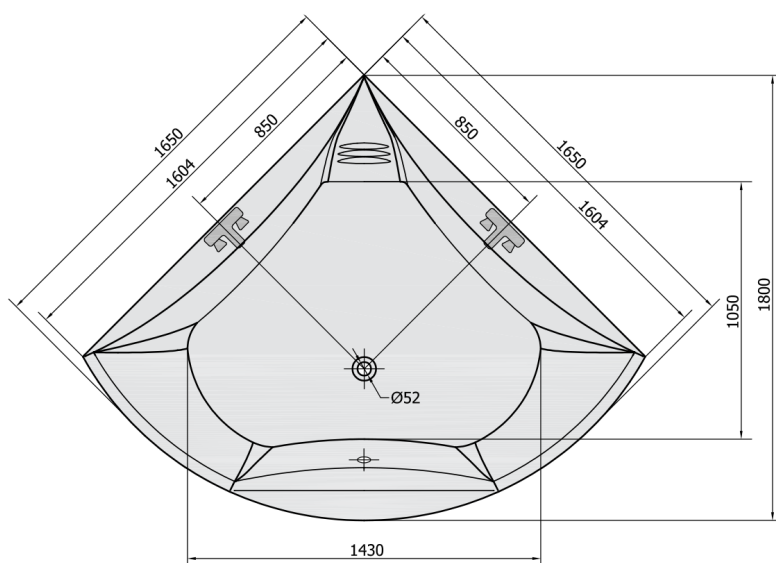

BERMUDA rohová vana s konstrukcí 165x165x49cm, bílá

Objednací kód: 29219

Rozměry

Délka: 1650 mm
 Šířka: 1650 mm
 Výška: 490 mm
 Objem: 435 l

Parametry

Barva: Bílá
 Materiál: Akrylát
 Záruka: 10 let

Technický list

VOLUME 435L