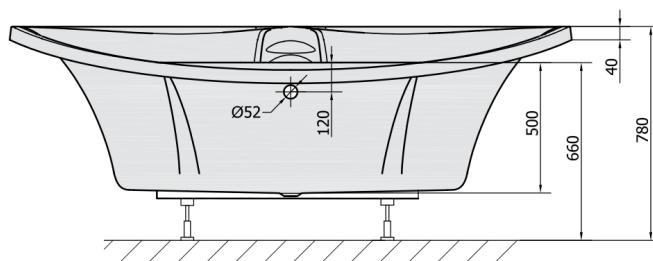

BERMUDA rohová vana s konstrukcí 165x165x49cm, bílá

Objednací kód: 29219

Rozměry

Délka: 1650 mm
 Šířka: 1650 mm
 Výška: 490 mm
 Objem: 435 l

Parametry

Barva: Bílá
 Materiál: Akrylát
 Záruka: 10 let

Technický list

VOLUME 435L