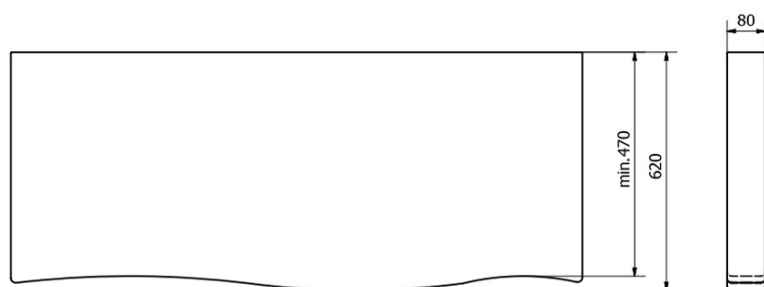

Technický list

RANDOM WAVY