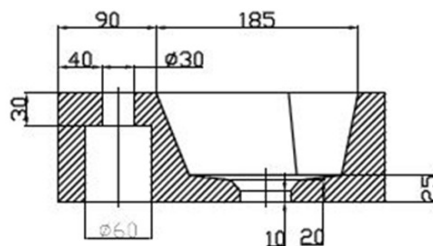

Technický list

A-A