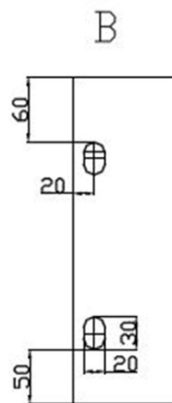

Technický list

A-A