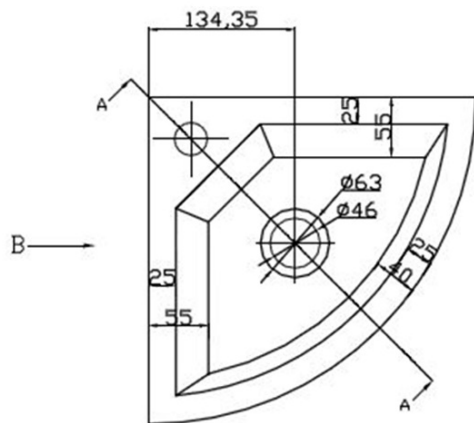

Technický list

A-A