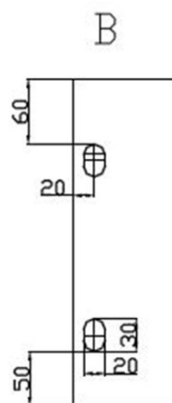

Technický list

A-A