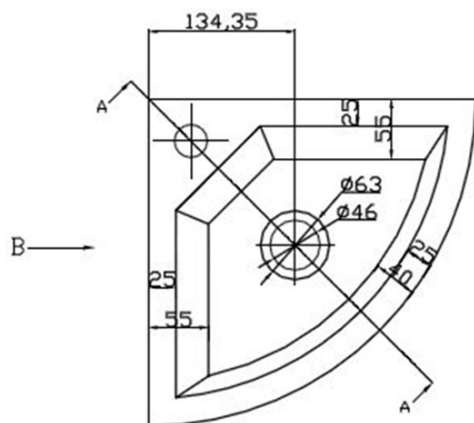

Technický list

A-A