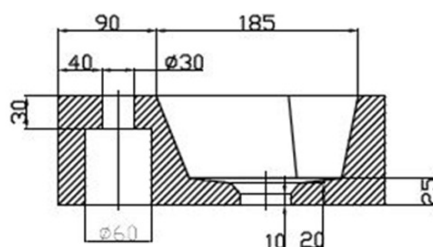

Technický list

A-A