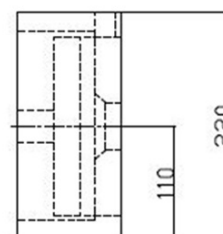

Technický list