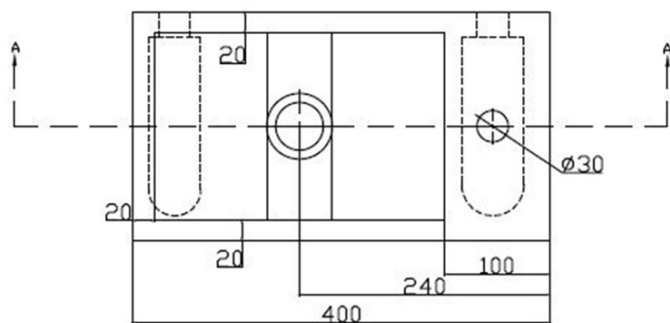

Technický list