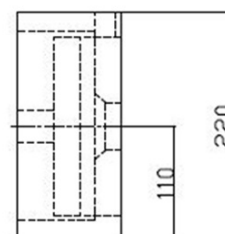

Technický list