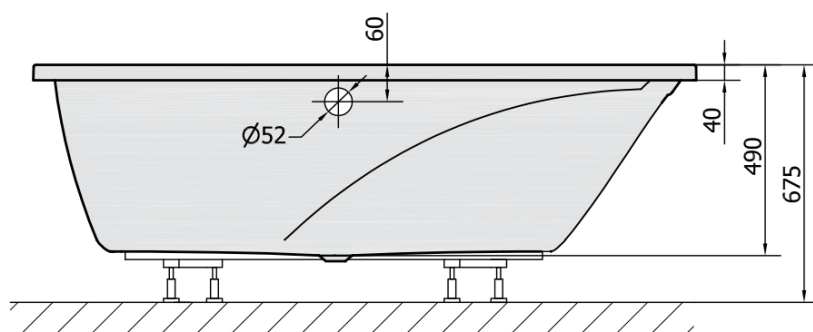

Technický list

VOLUME 250L