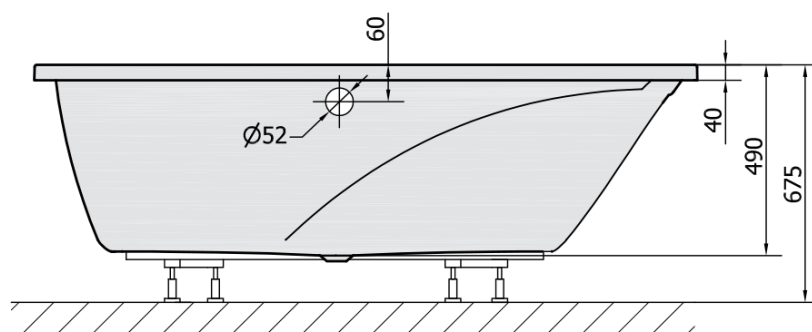

Technický list

VOLUME 250L