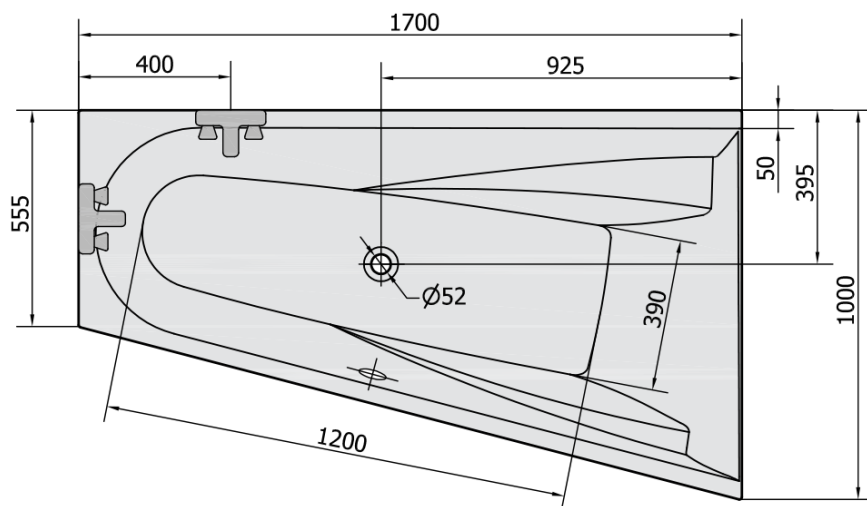

Technický list

VOLUME 250L