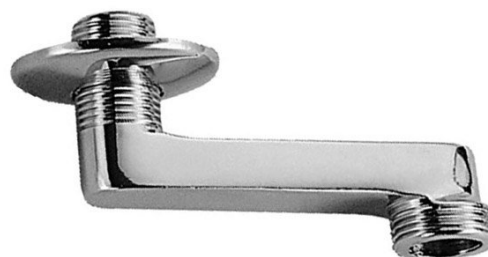

Excentrická etážka pro nástěnné baterie 100-150 mm, 1/2" x 3/4", ks

Objednací kód: 83298

Parametry

Barva: Chrom

Materiál: Mosaz

Záruka: 2 roky

Technický list